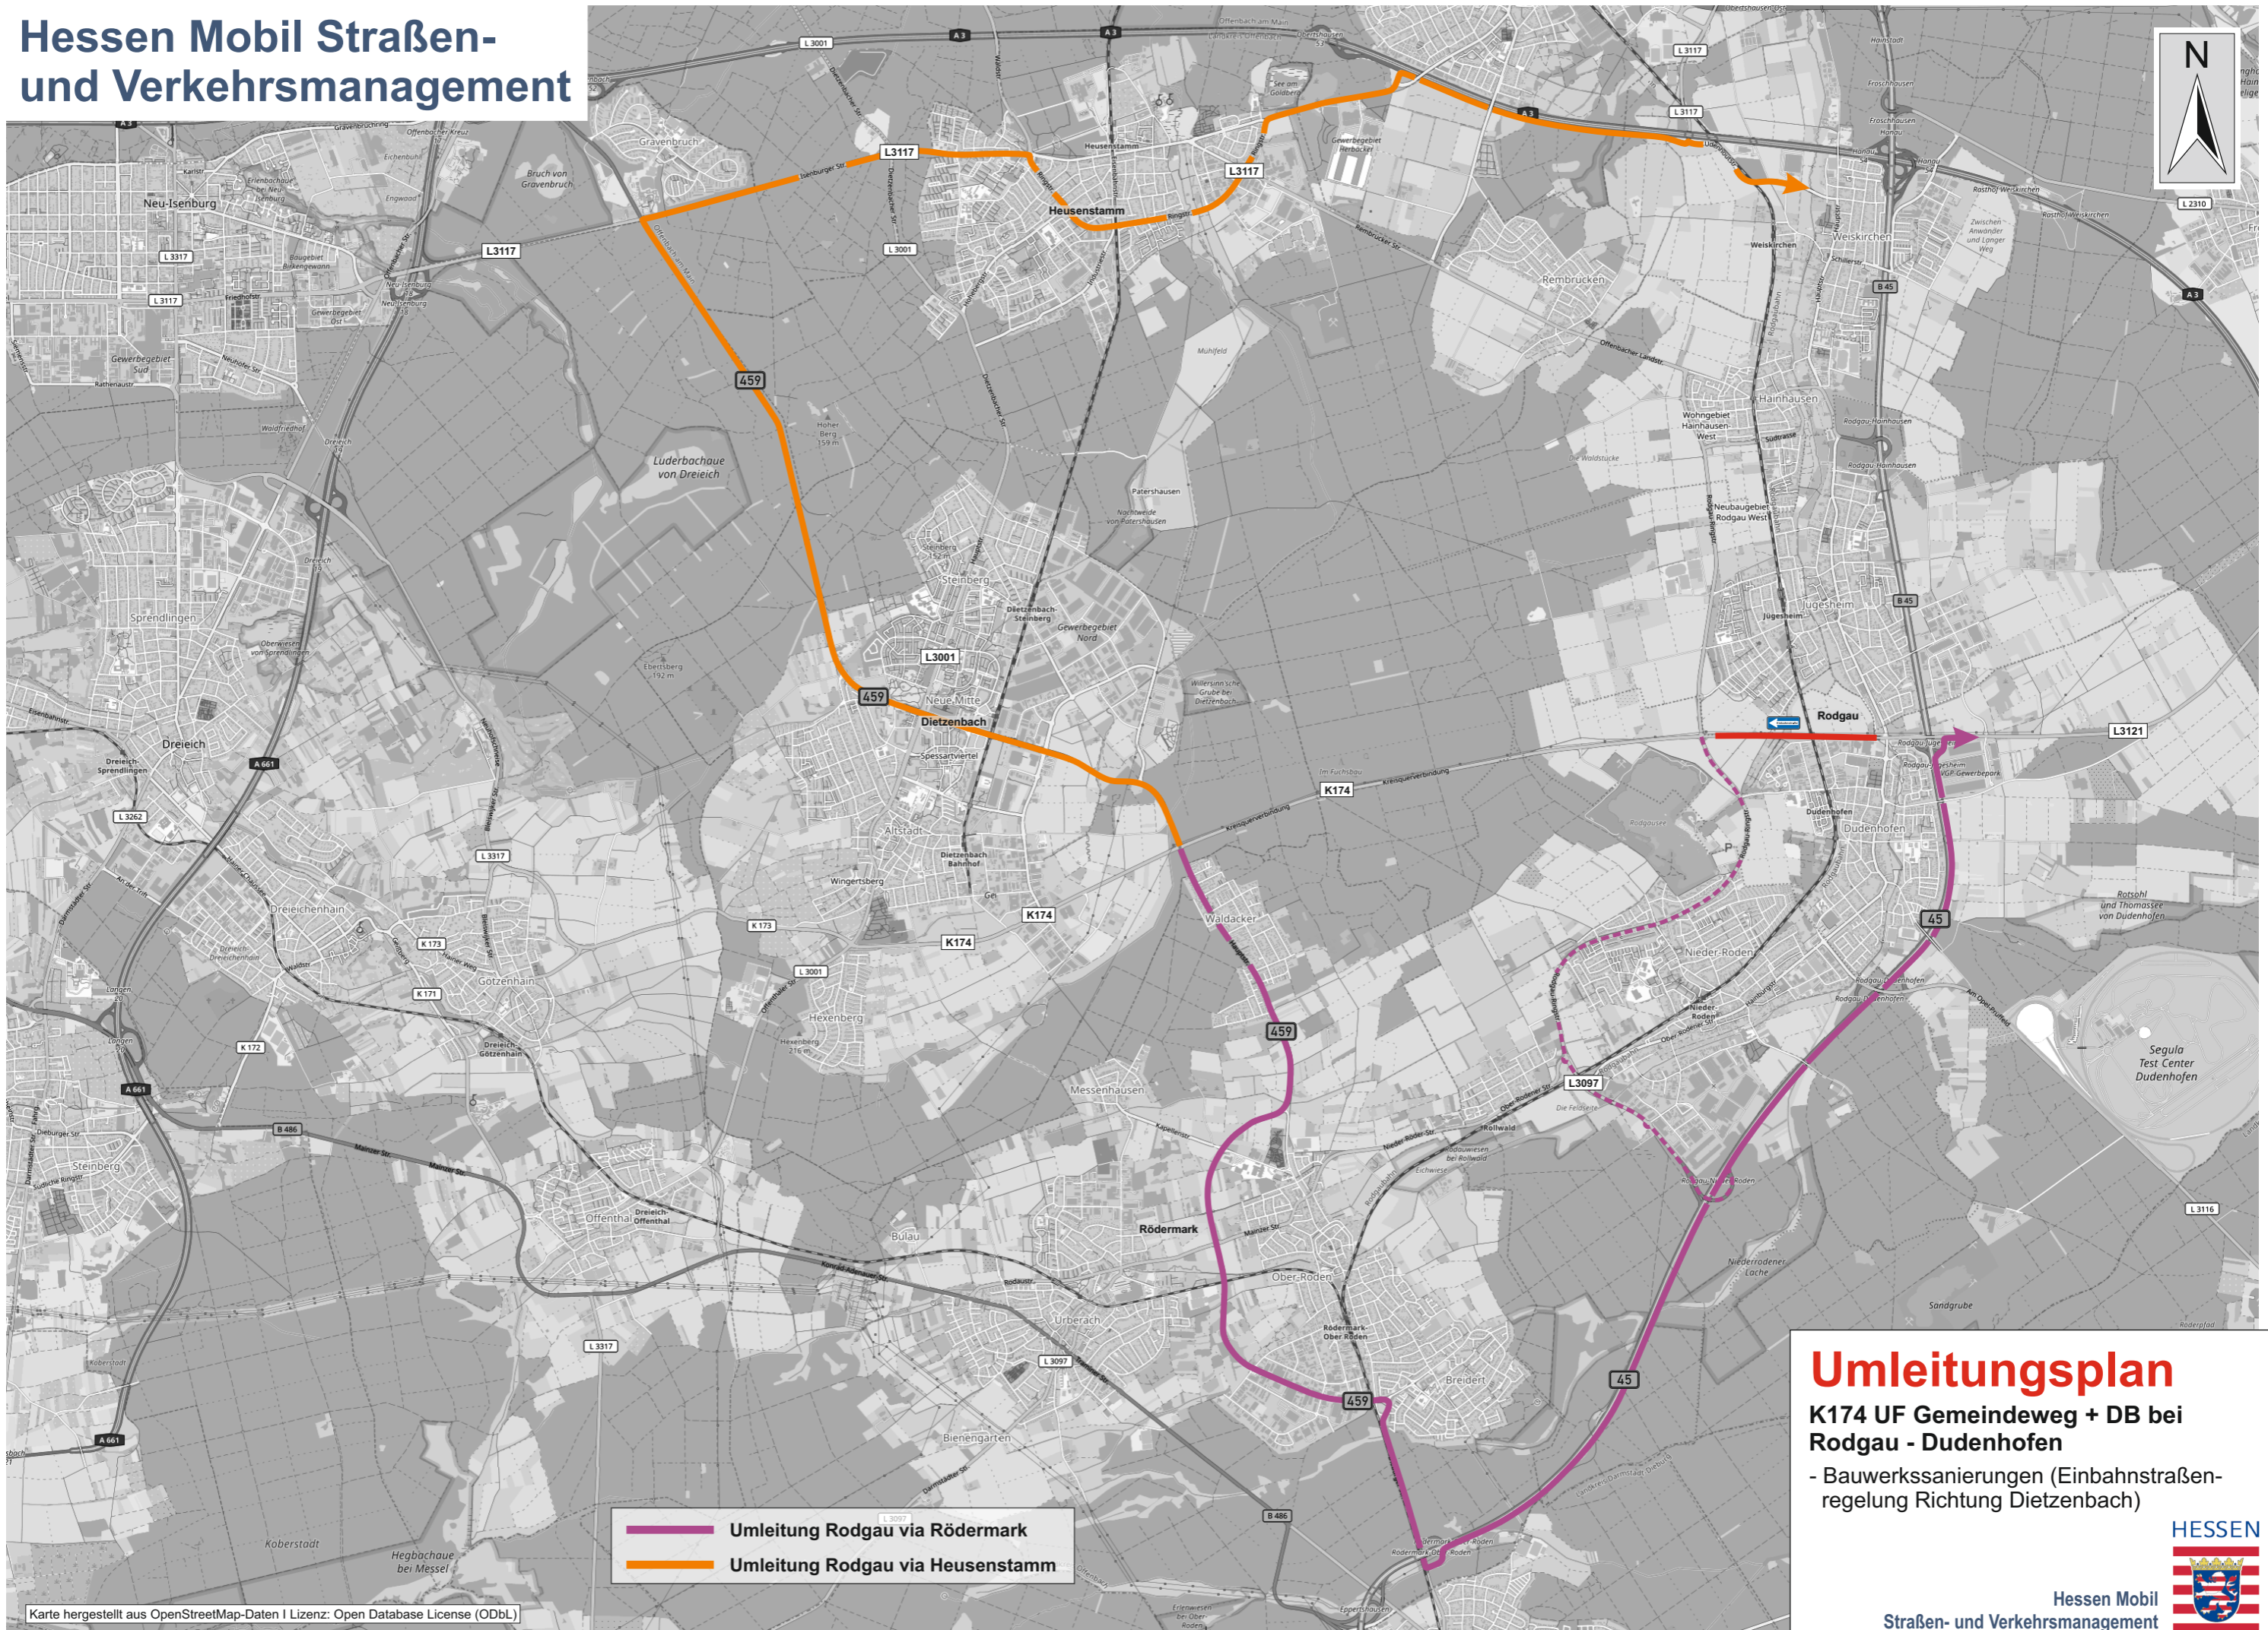

Hessen Mobil Straßen- und Verkehrsmanagement

Umleitungsplan

K174 UF Gemeindeweg + DB bei Rodgau - Dudenhofen

- Bauwerkssanierungen (Einbahnstraßenregelung Richtung Dietzenbach)

HESSEN

Hessen Mobil
Straßen- und Verkehrsmanagement