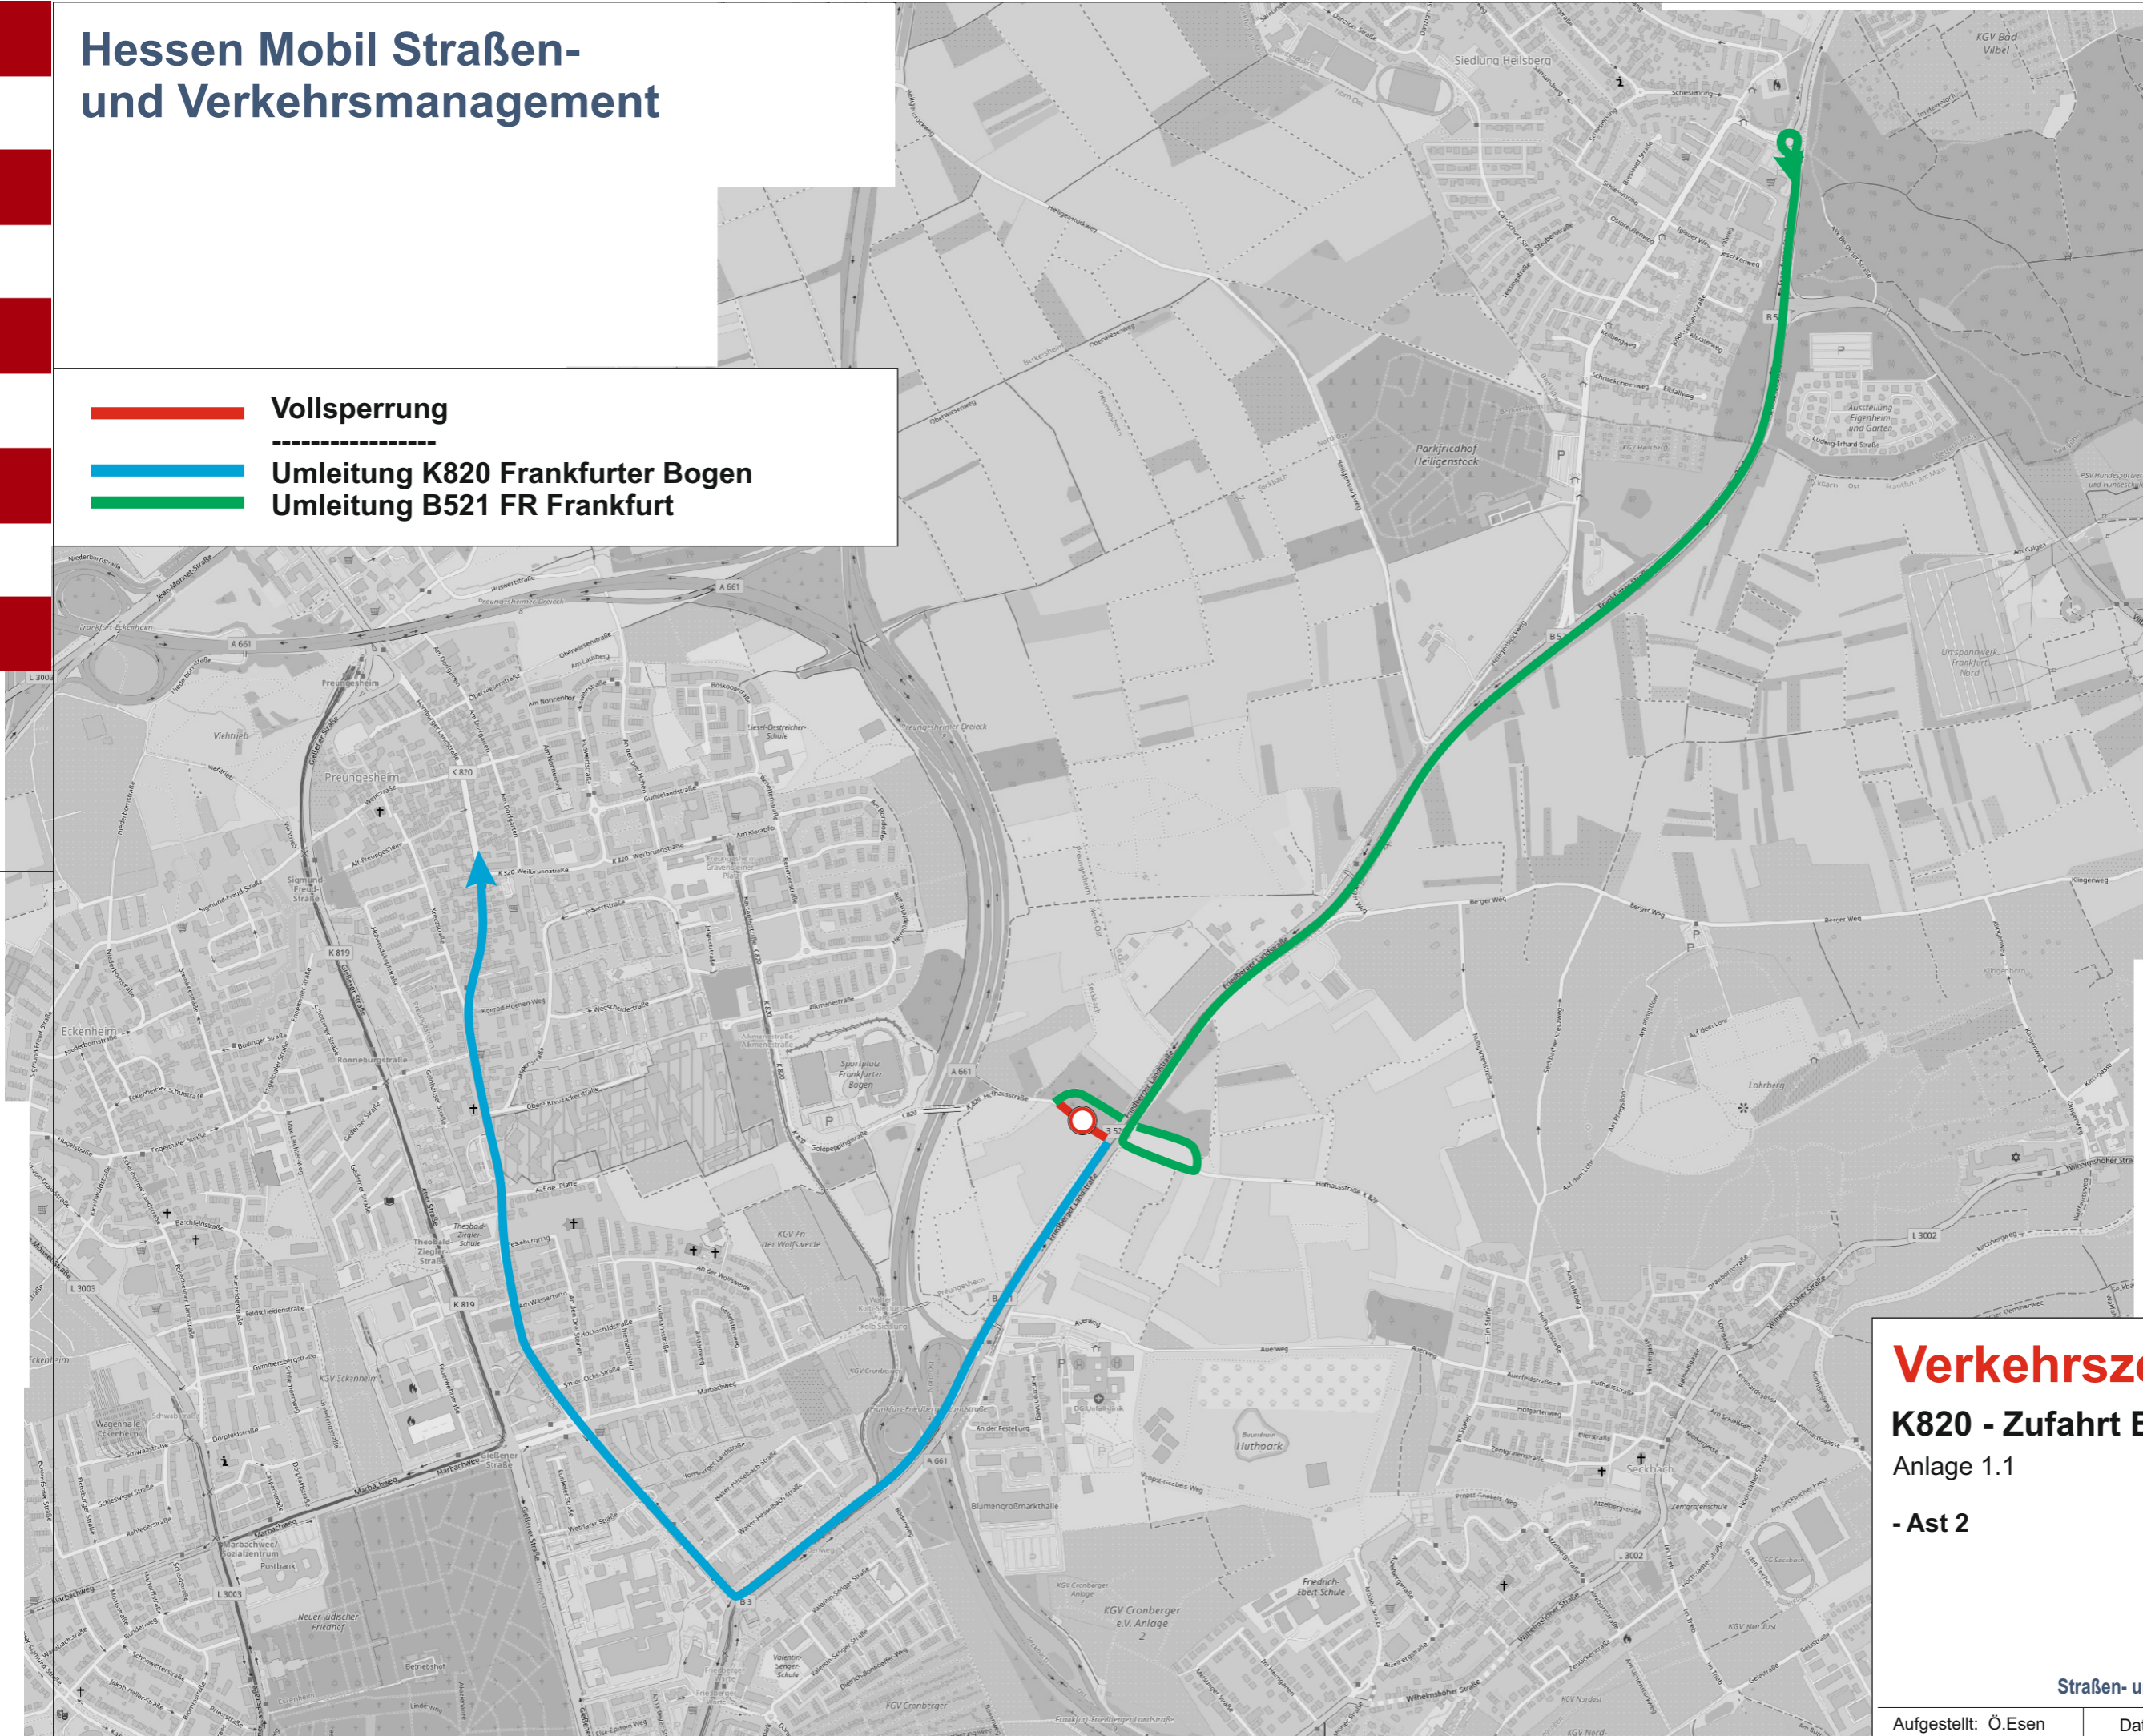

Hessen Mobil Straßen- und Verkehrsmanagement

-  **Vollsperrung**
-  **Umleitung K820 Frankfurter Bogen**
-  **Umleitung B521 FR Frankfurt**

Verkehrszeichenplan

K820 - Zufahrt B521

Anlage 1.1

- Ast 2