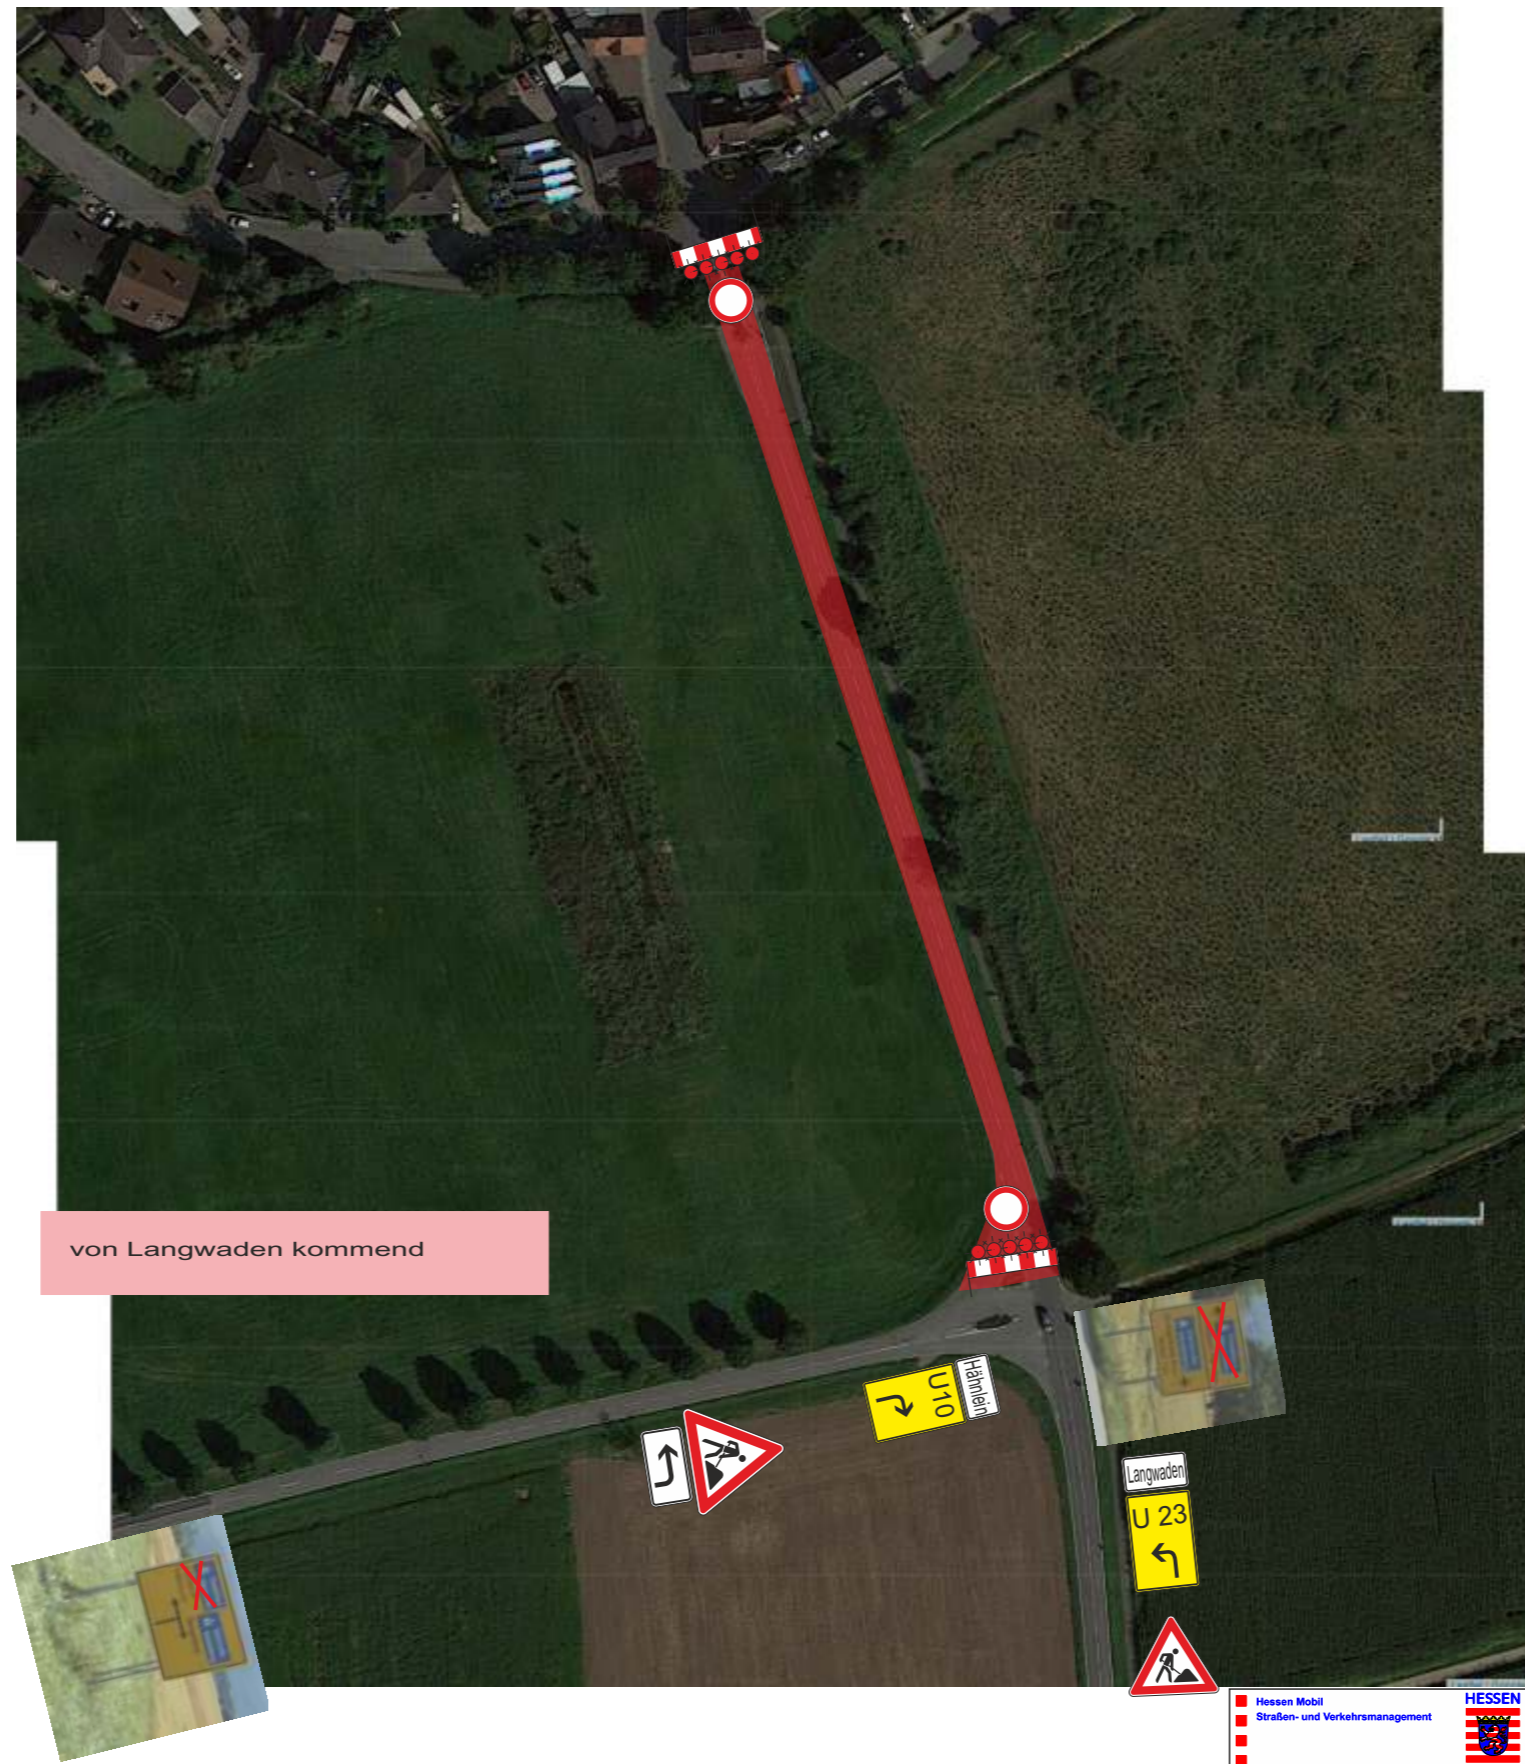

Schloss Alsbach

Spargel & Obsthof  
Wendel | Saison 2022...  
Vorübergehend geschlossen

VOGEL Autohäuser  
GmbH & Co.

Zwingenberg

Powerplay Zwingenberg

Rodau

Restaurant Zur Post

Vecchia Napoli  
Trattoria / Pizzeria

Baumaßnahme:  
Erneuerung der L3261  
Langwaden - Alsbach-Hähnlein

Umleitung  
Bauabschnitt 4

Bildquelle: Google Maps

von Langwaden kommend

	
Baumaßnahme: Erneuerung der L3261 Langwaden - Aisbach-Hähnlein	VZP 2

Baumaßnahme:  
 Erneuerung der L3261  
 Langwaden - Alsbach-Hähnlein

Zwingenberg/Alte Bergstraße

Rodau

<ul style="list-style-type: none"> <li>■ Hessen Mobil</li> <li>■ Straßen- und Verkehrsmanagement</li> </ul>	
Baumaßnahme: Erneuerung der L3261 Langwaden - Alsbach-Hähnlein	
Rodau	

Baumaßnahme:  
Erneuerung der L3261  
Langwaden - Alsbach-Hähnlein

Umleitung  
BA 4 Radverkehr