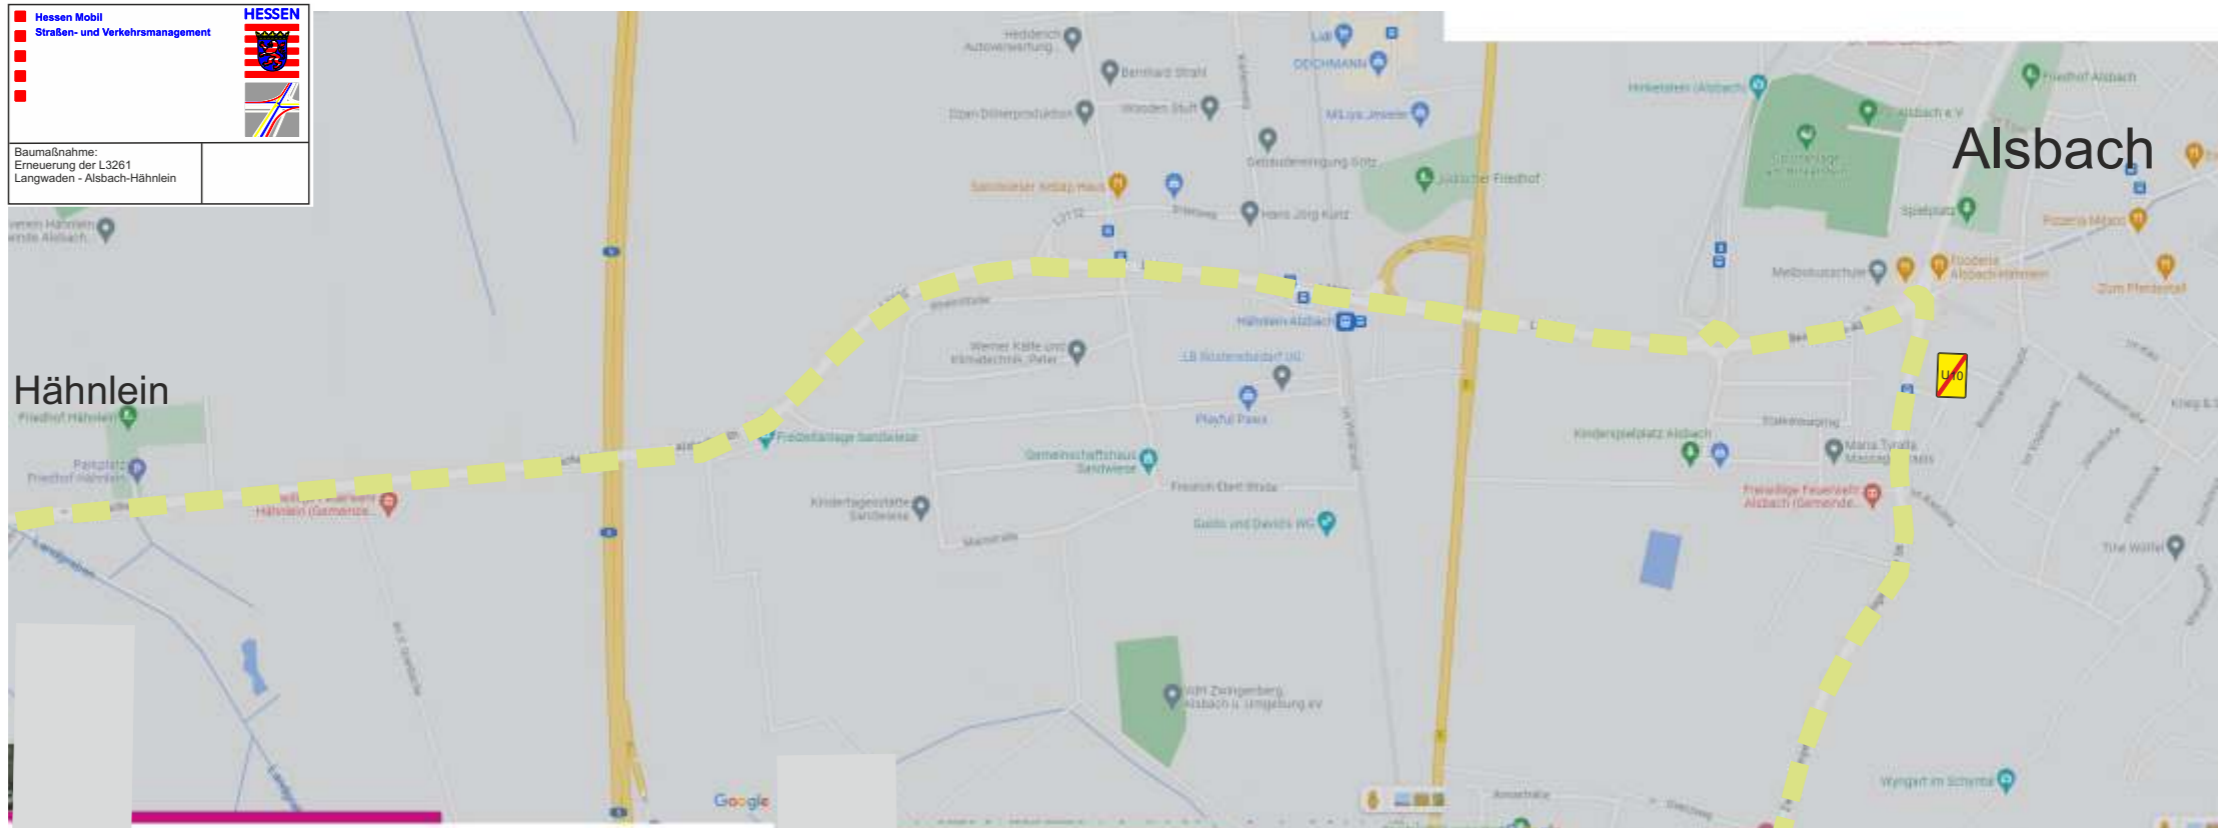

Baumaßnahme:  
Erneuerung der L3261  
Langwaden - Alsbach-Hähnlein

Umleitung  
Bauabschnitt 4

Bildquelle: Google Maps

von Langwaden kommend

	
Baumaßnahme: Erneuerung der L3261 Langwaden - Aisbach-Hähnlein	VZP 2

Baumaßnahme:  
 Erneuerung der L3261  
 Langwaden - Alsbach-Hähnlein

Zwingenberg/Alte Bergstraße

Rodau

<ul style="list-style-type: none"> <li>■ Hessen Mobil</li> <li>■ Straßen- und Verkehrsmanagement</li> </ul>	
Baumaßnahme: Erneuerung der L3261 Langwaden - Alsbach-Hähnlein	
Rodau	