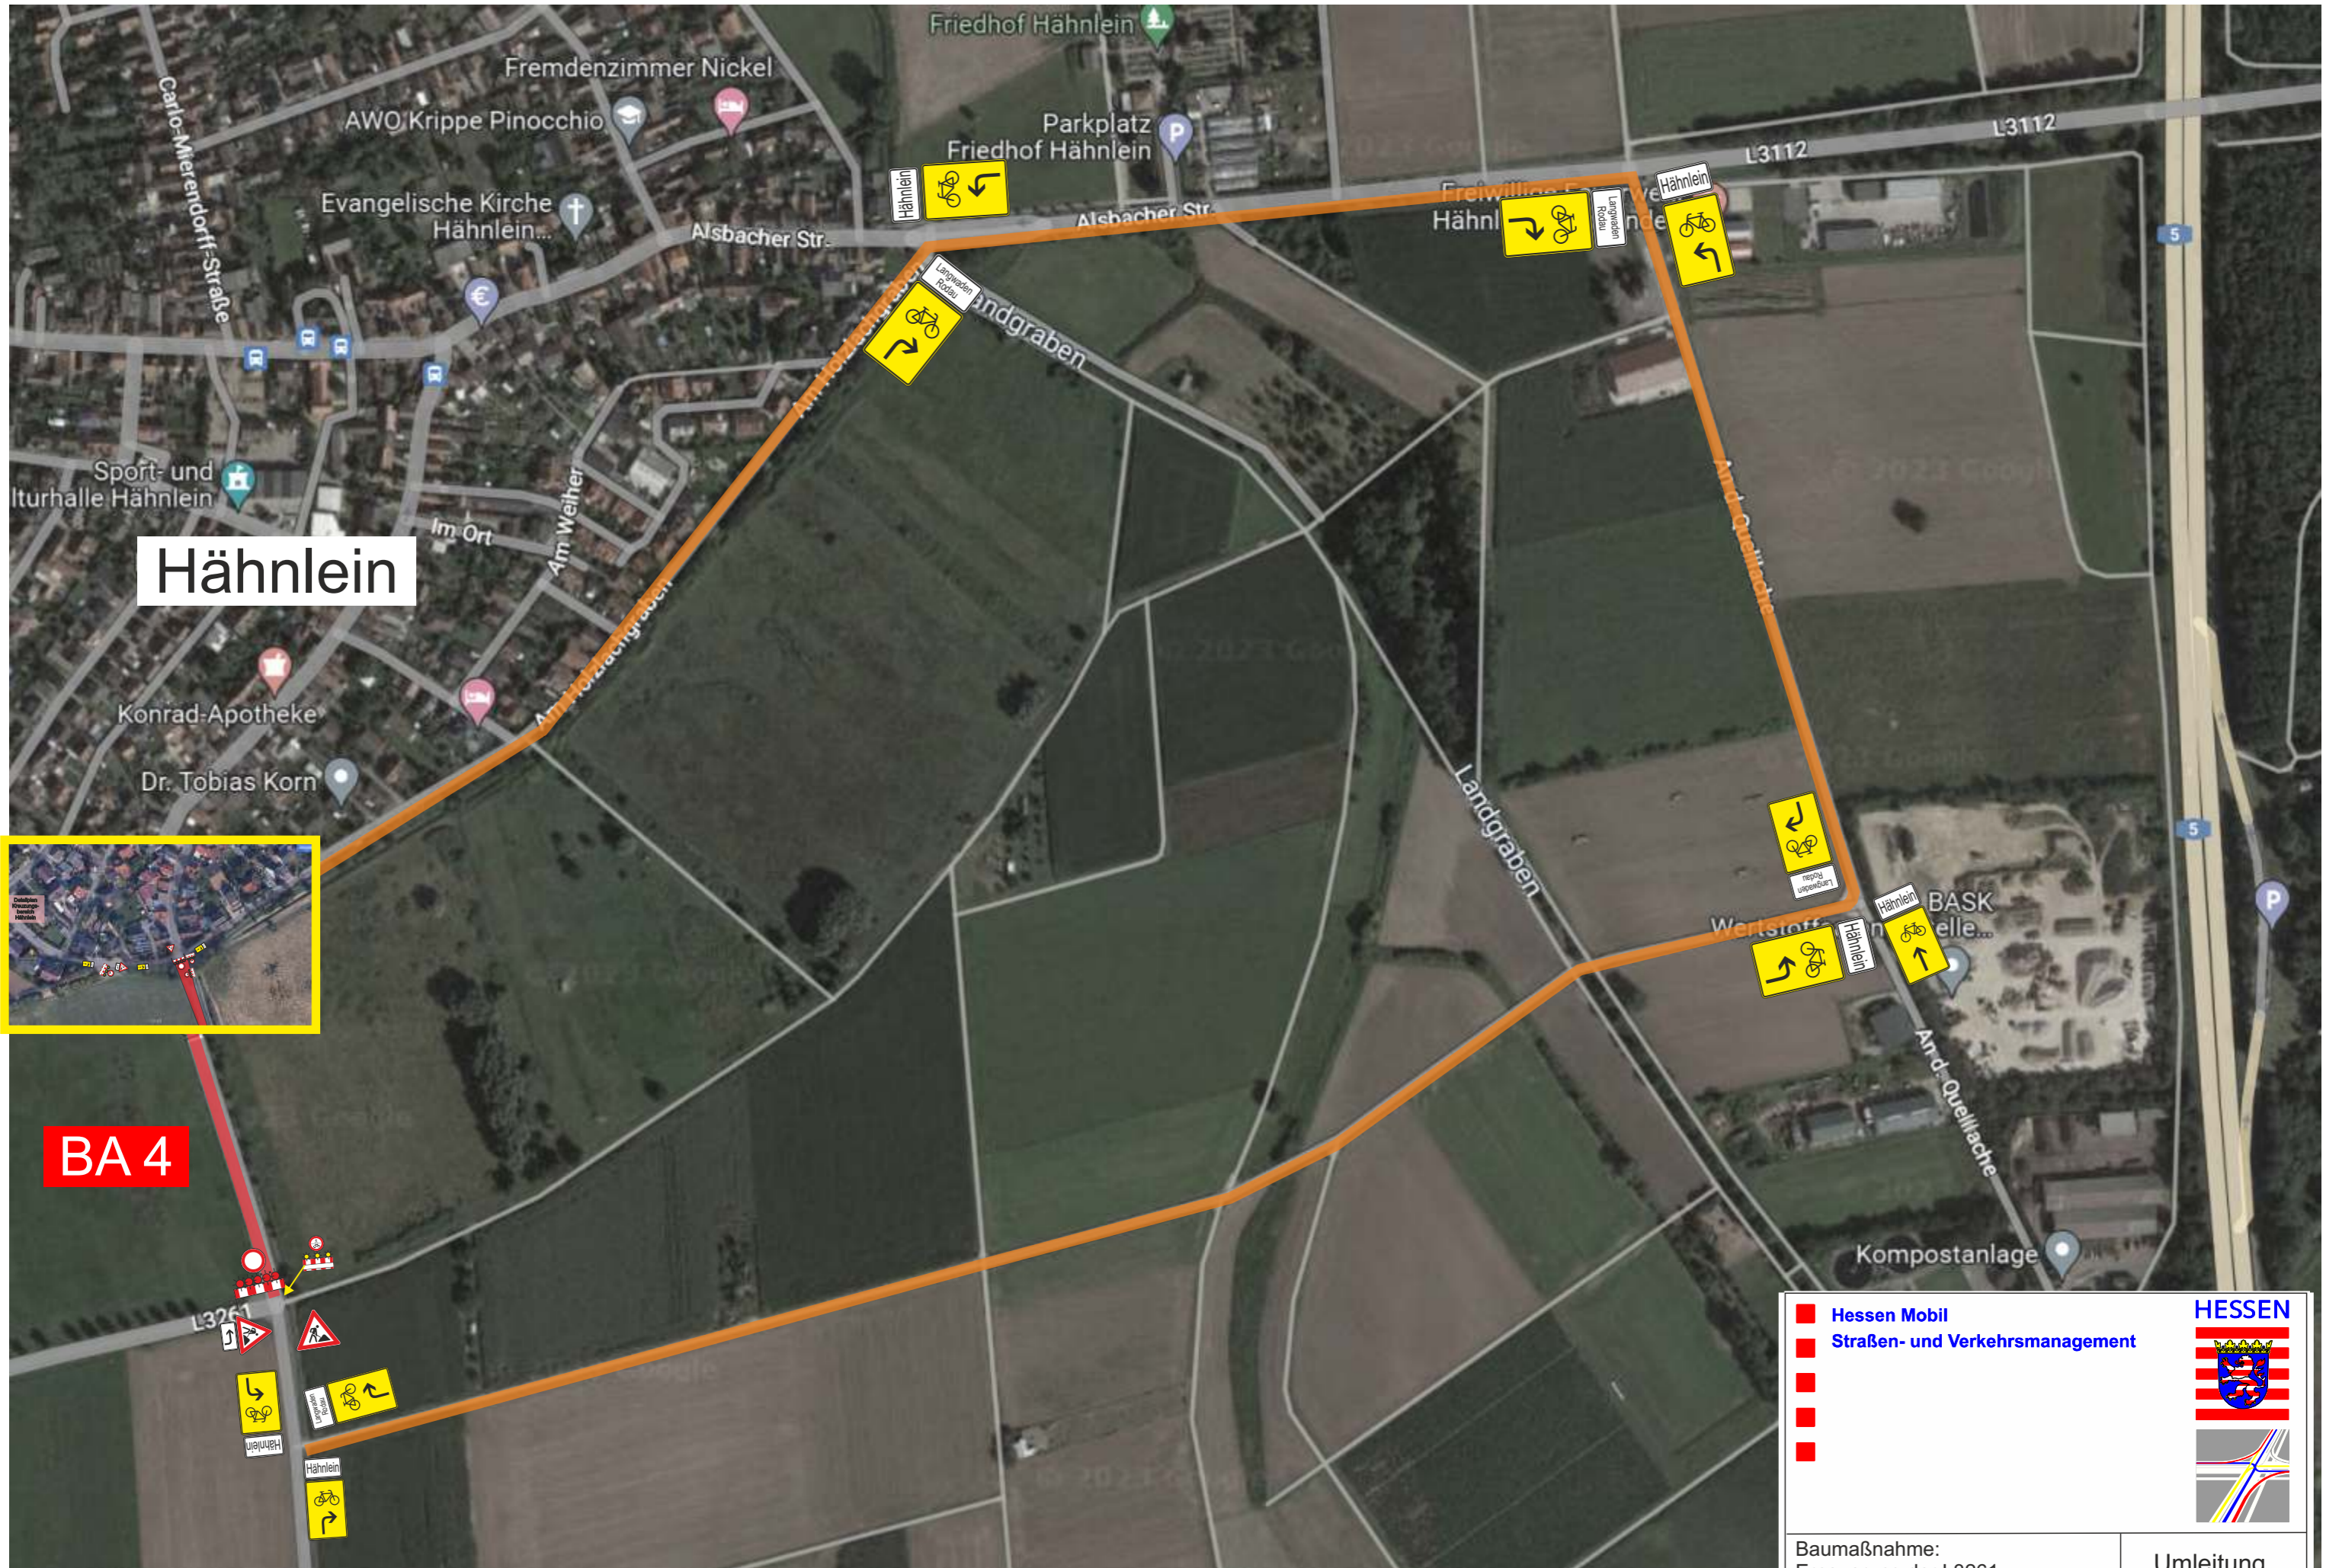

Hähnlein

BA 4

■ Hessen Mobil ■ Straßen- und Verkehrsmanagement	HESSEN

Baumaßnahme:
Erneuerung der L3261
Langwaden - Alsbach-Hähnlein

Umleitung
BA 4 Radverkehr