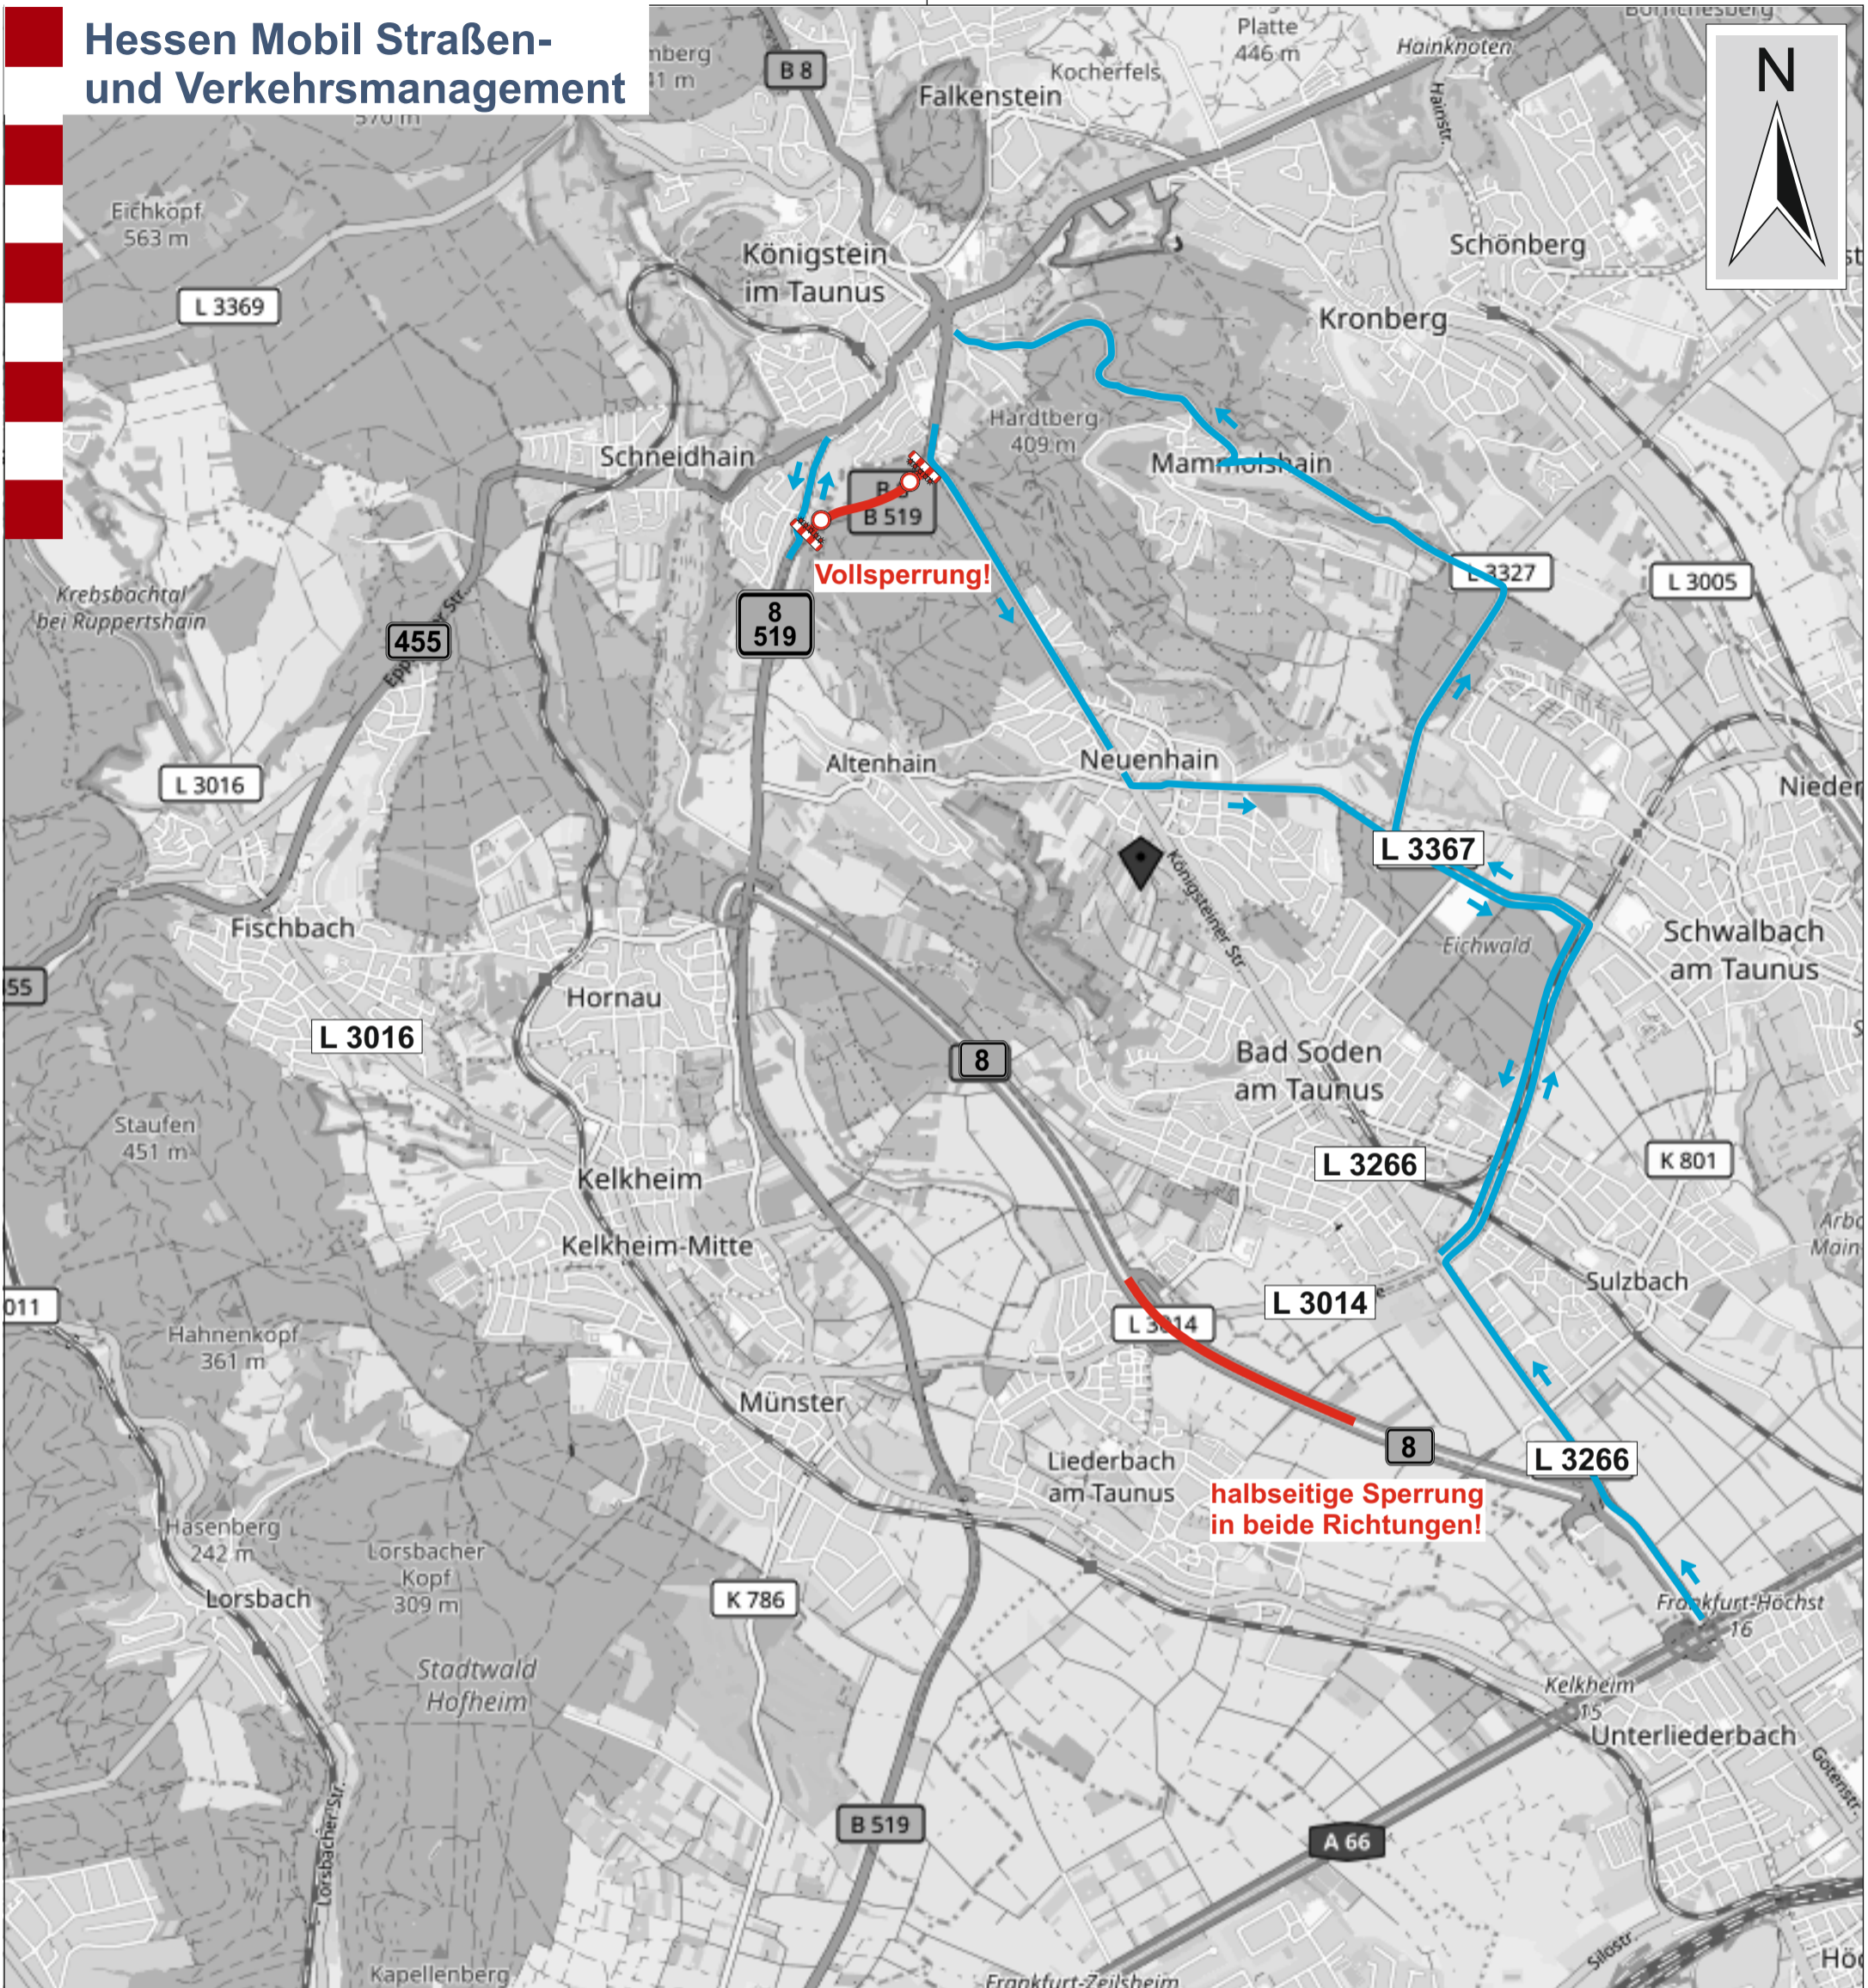

Umleitungsplan 1

Fahrbahnsanierung der B8/B519, zwischen Königstein im Taunus und Bad Soden, sowie zwischen MTZ und L3014.

Umleitungsplan 2

Fahrbahnsanierung der B8/B519, zwischen Königstein im Taunus und Bad Soden, sowie zwischen MTZ und L3014.