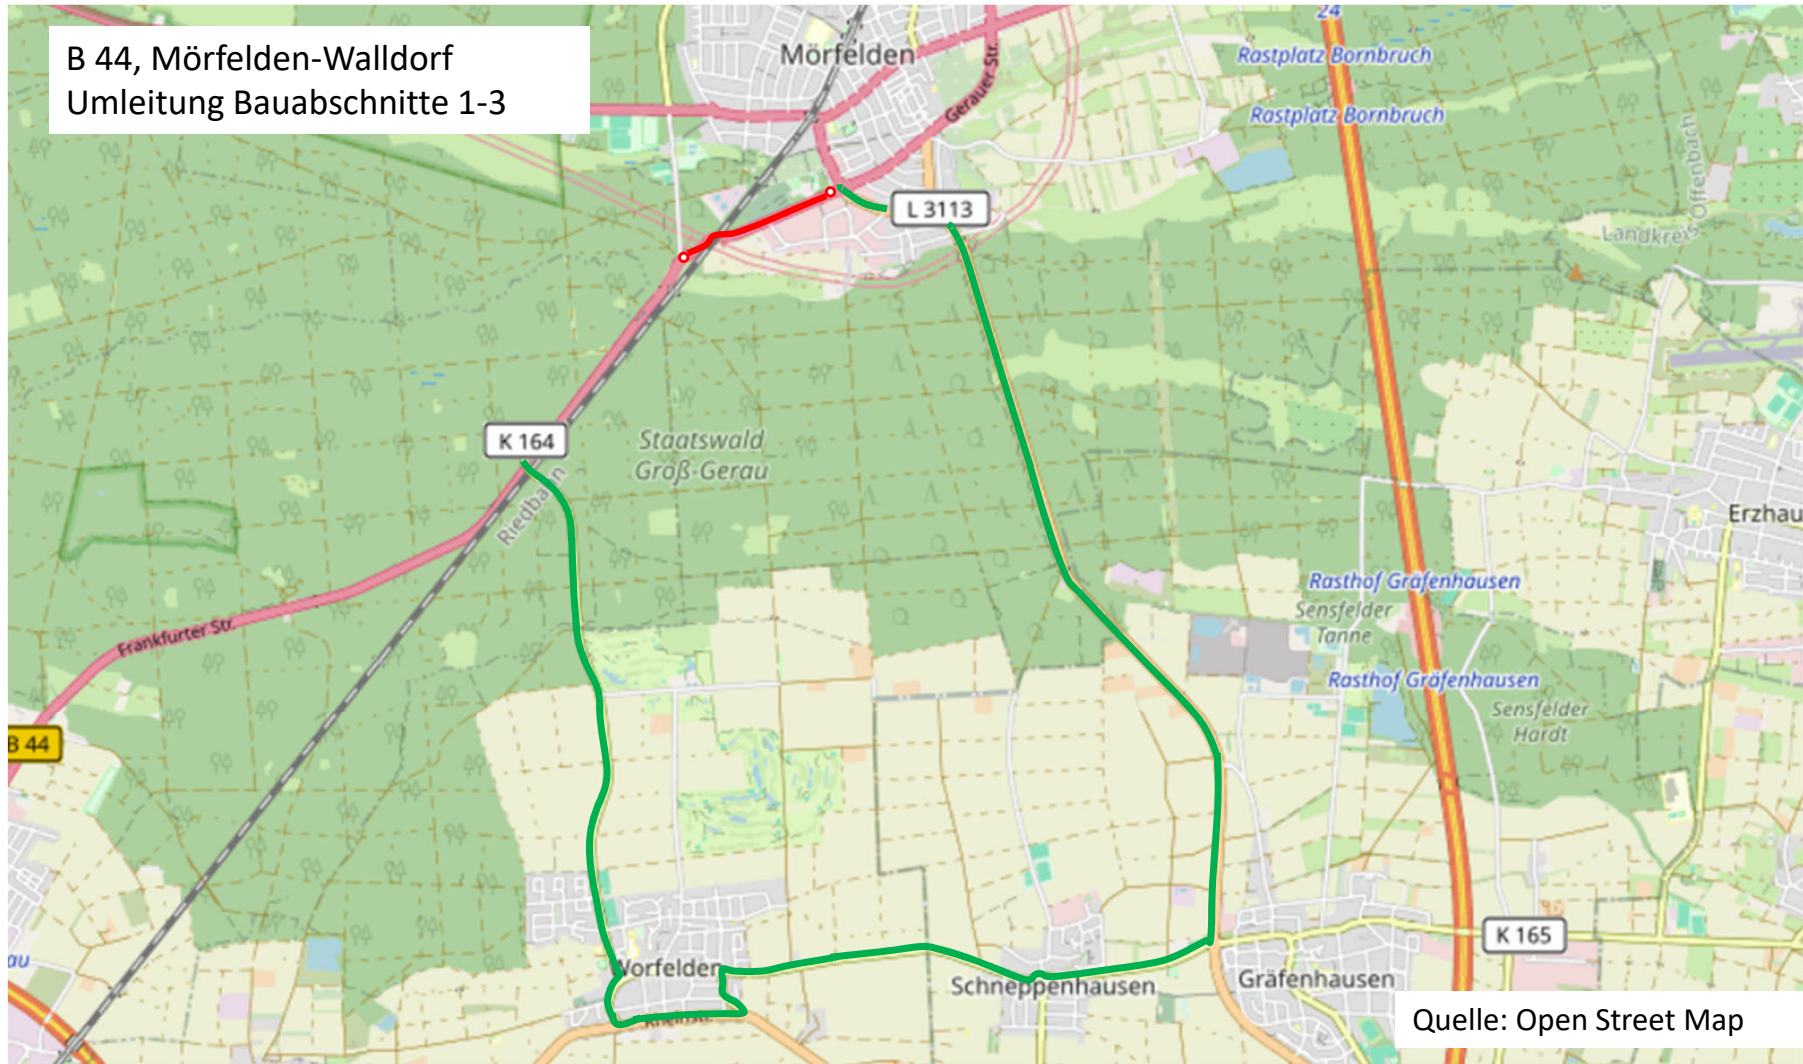

B 44, Mörfelden-Walldorf  
Umleitung Bauabschnitte 1-3

Quelle: Open Street Map