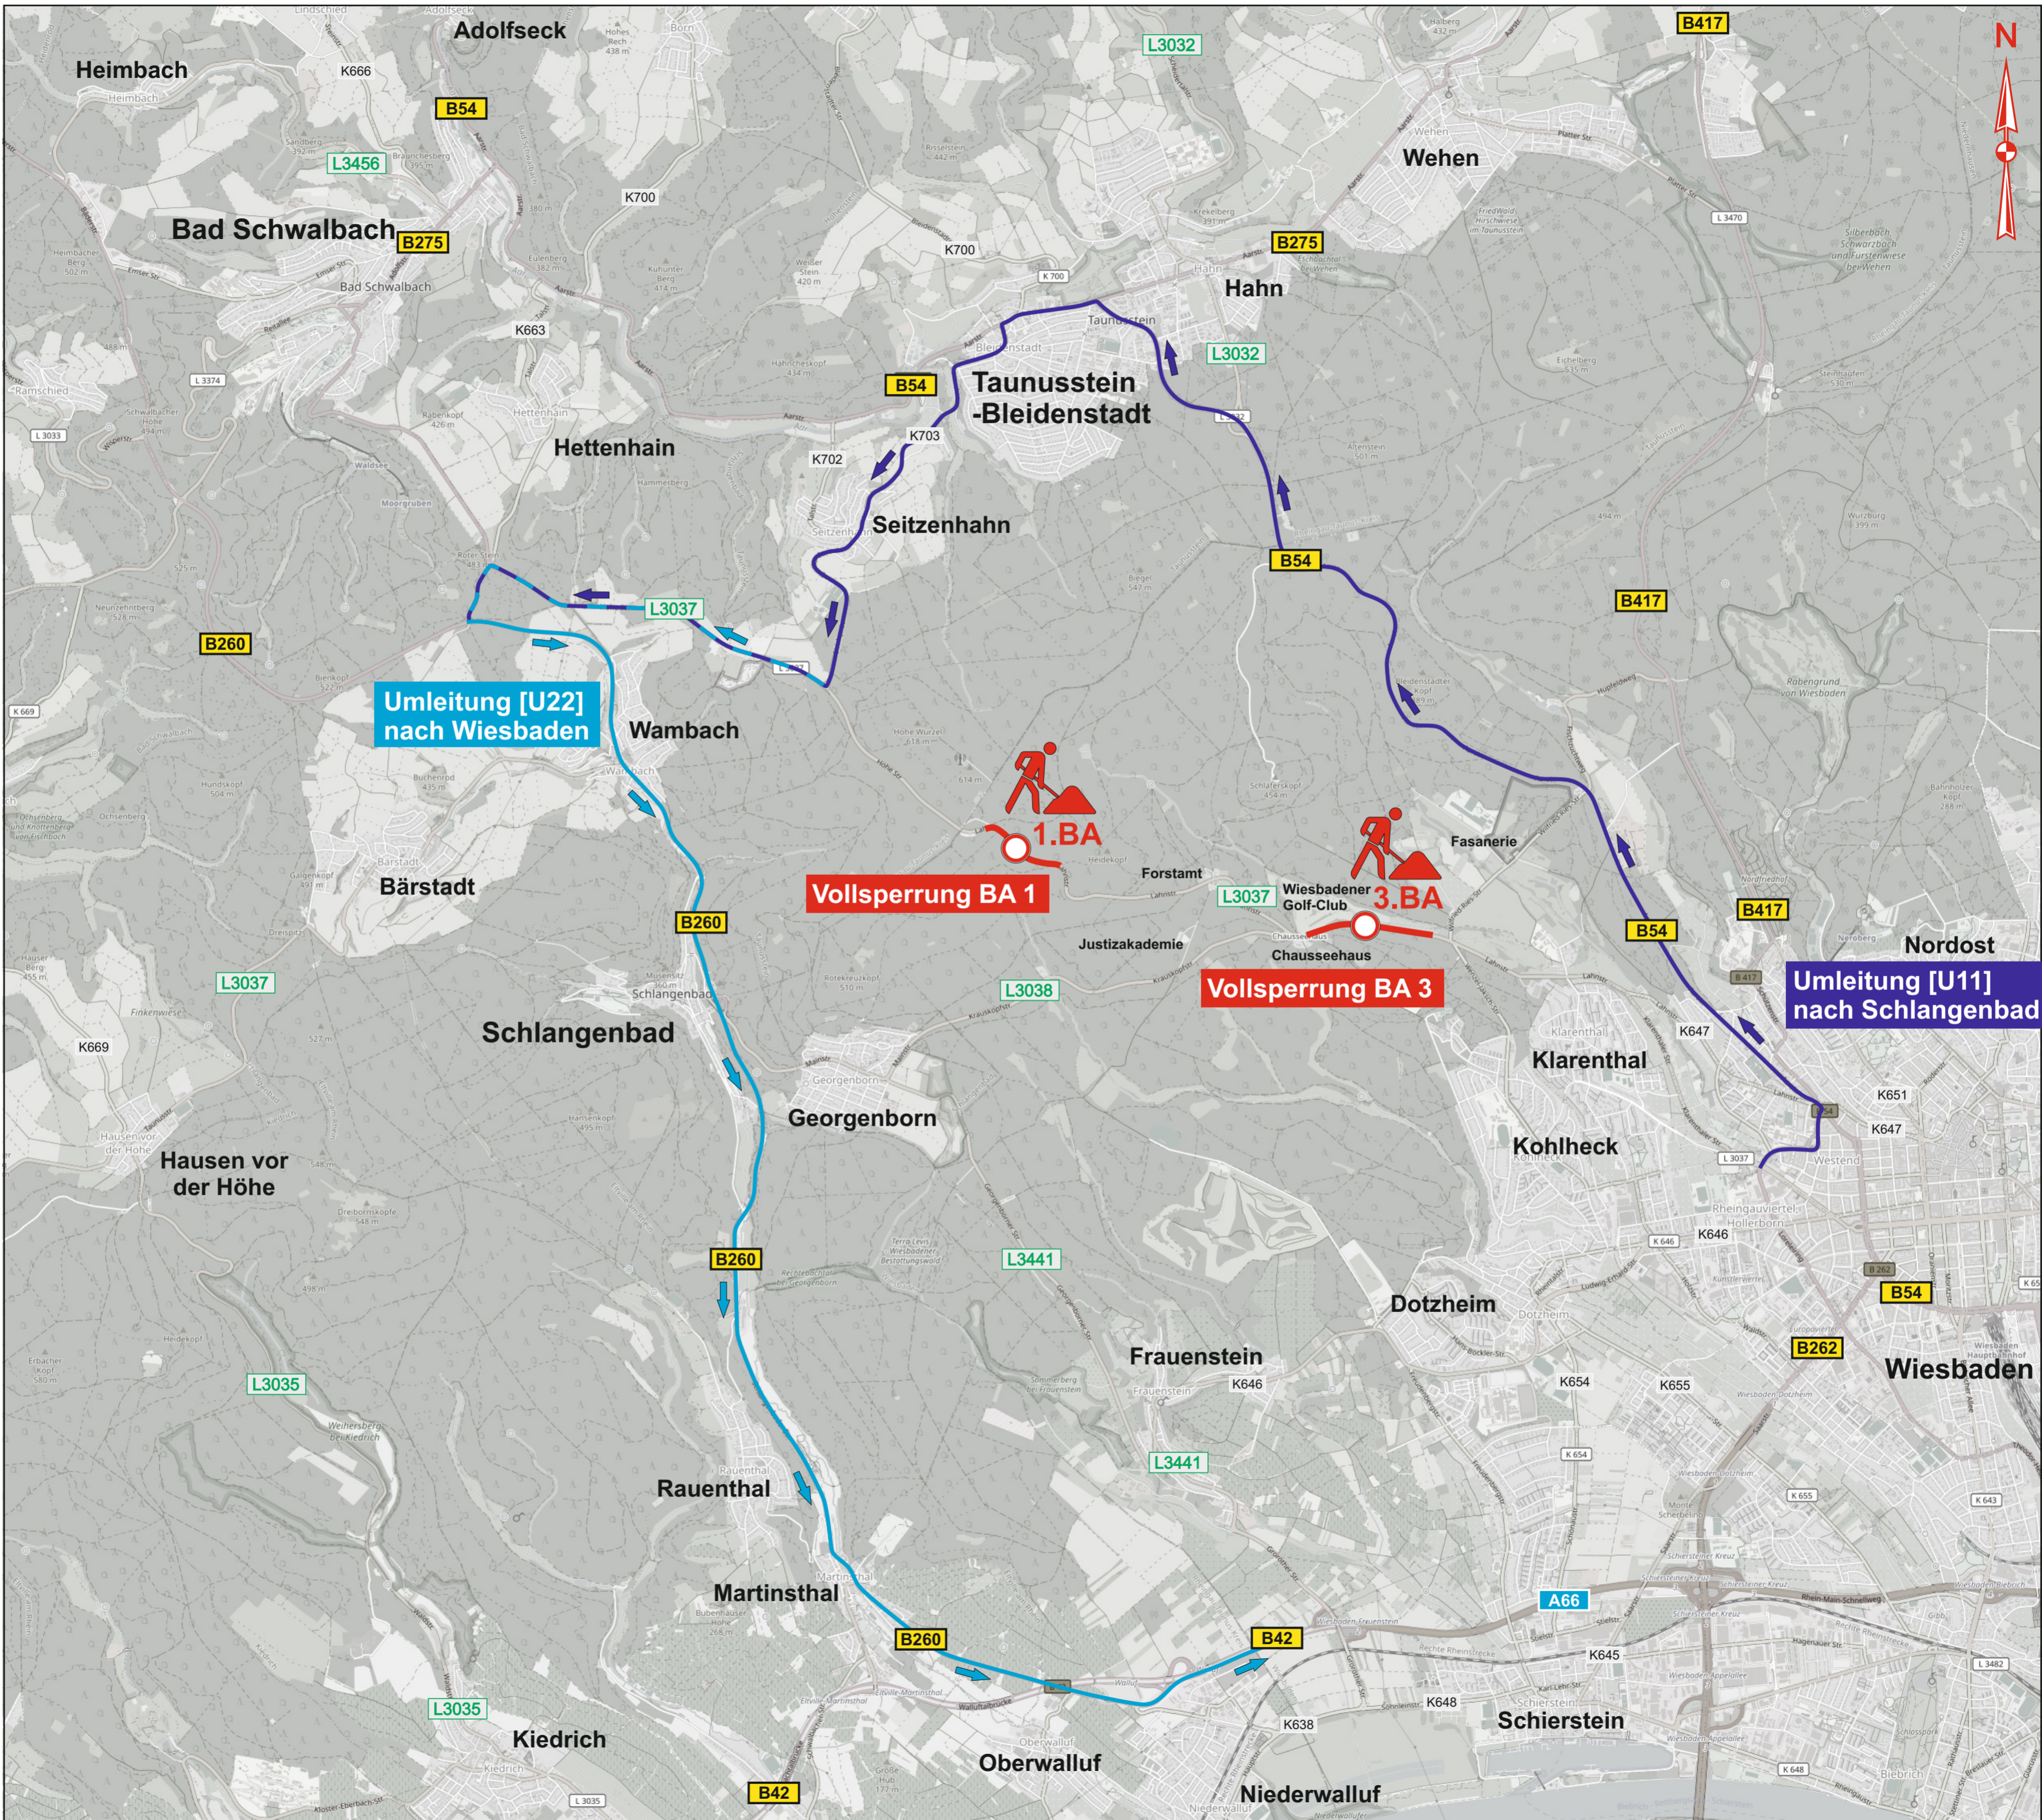

Umleitung [U22] nach Wiesbaden

Vollsperrung BA 2

Umleitung [U11] nach Schlangenbad

2.BA
Wiesbadener Golf-Club
Chausseehaus

**Umleitung [U22]
nach Wiesbaden**

**Umleitung [U11]
nach Schlangenbad**

Vollsperrung BA 1

Vollsperrung BA 3

1.BA

3.BA

**Wiesbadener
Golf-Club**

Chausseehaus

Heimbach

Adolfseck

Bad Schwalbach

Wehen

Hahn

**Taunusstein
-Bleidenstadt**

Hettenhain

Seitzenhahn

Wambach

Bärstadt

Schlangenbad

Umleitung [U22] nach Wiesbaden

Vollsperrung BA 5

Umleitung [U11] nach Schlangenbad

Heimbach

Adolfseck

Bad Schwalbach

Wehen

Taunusstein-Bleidenstadt