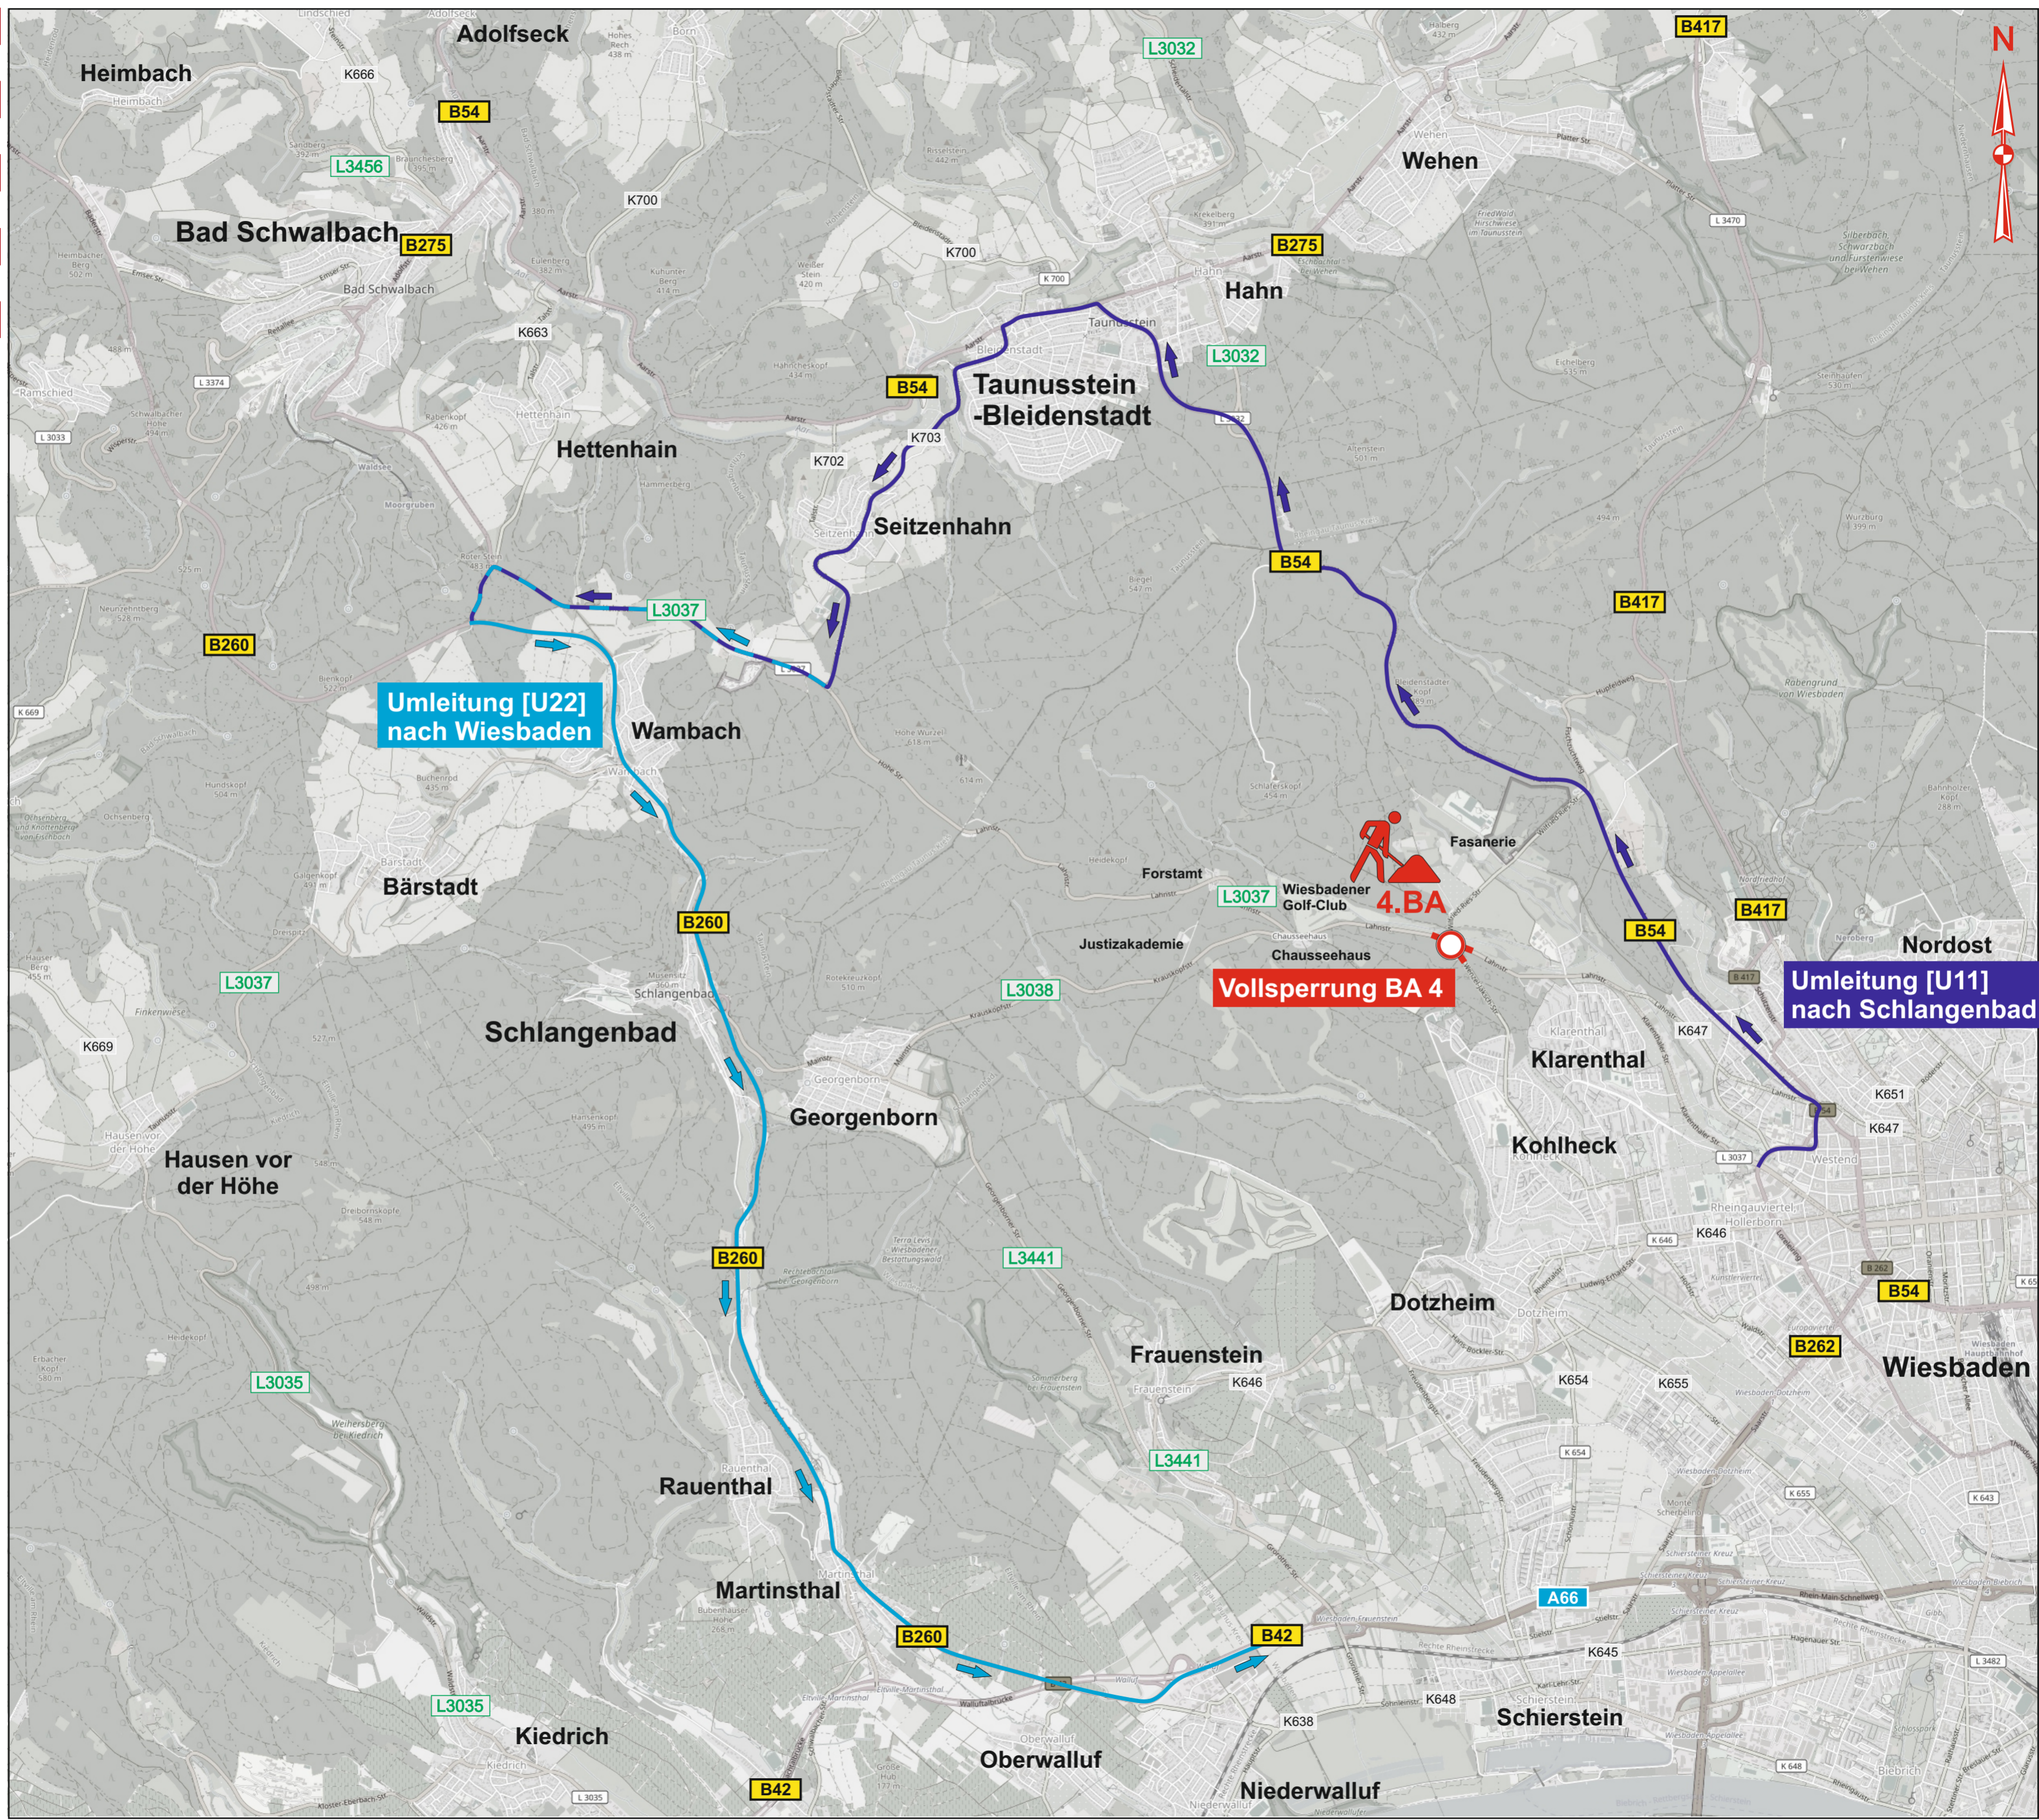

Wehen

Hahn

**Taunusstein
-Bleidenstadt**

Hettenhain

Seitzenhahn

Wambach

Bärstadt

Schlangenbad

Martinthal

Kiedrich

Oberwalluf

Niederwalluf

Schierstein

Nordost

Westend

Wiesbaden Hauptbahnhof

Umleitung [U22] nach Wiesbaden

Vollsperrung BA 5

Umleitung [U11] nach Schlangenbad

Heimbach

Adolfseck

Bad Schwalbach

Wehen

Taunusstein-Bleidenstadt

Nordost

Schlangenbad

Georgenborn

L3038

Vollsperrung BA 5

Umleitung [U11] nach Schlangenbad

Klarenthal

Hausen vor der Höhe