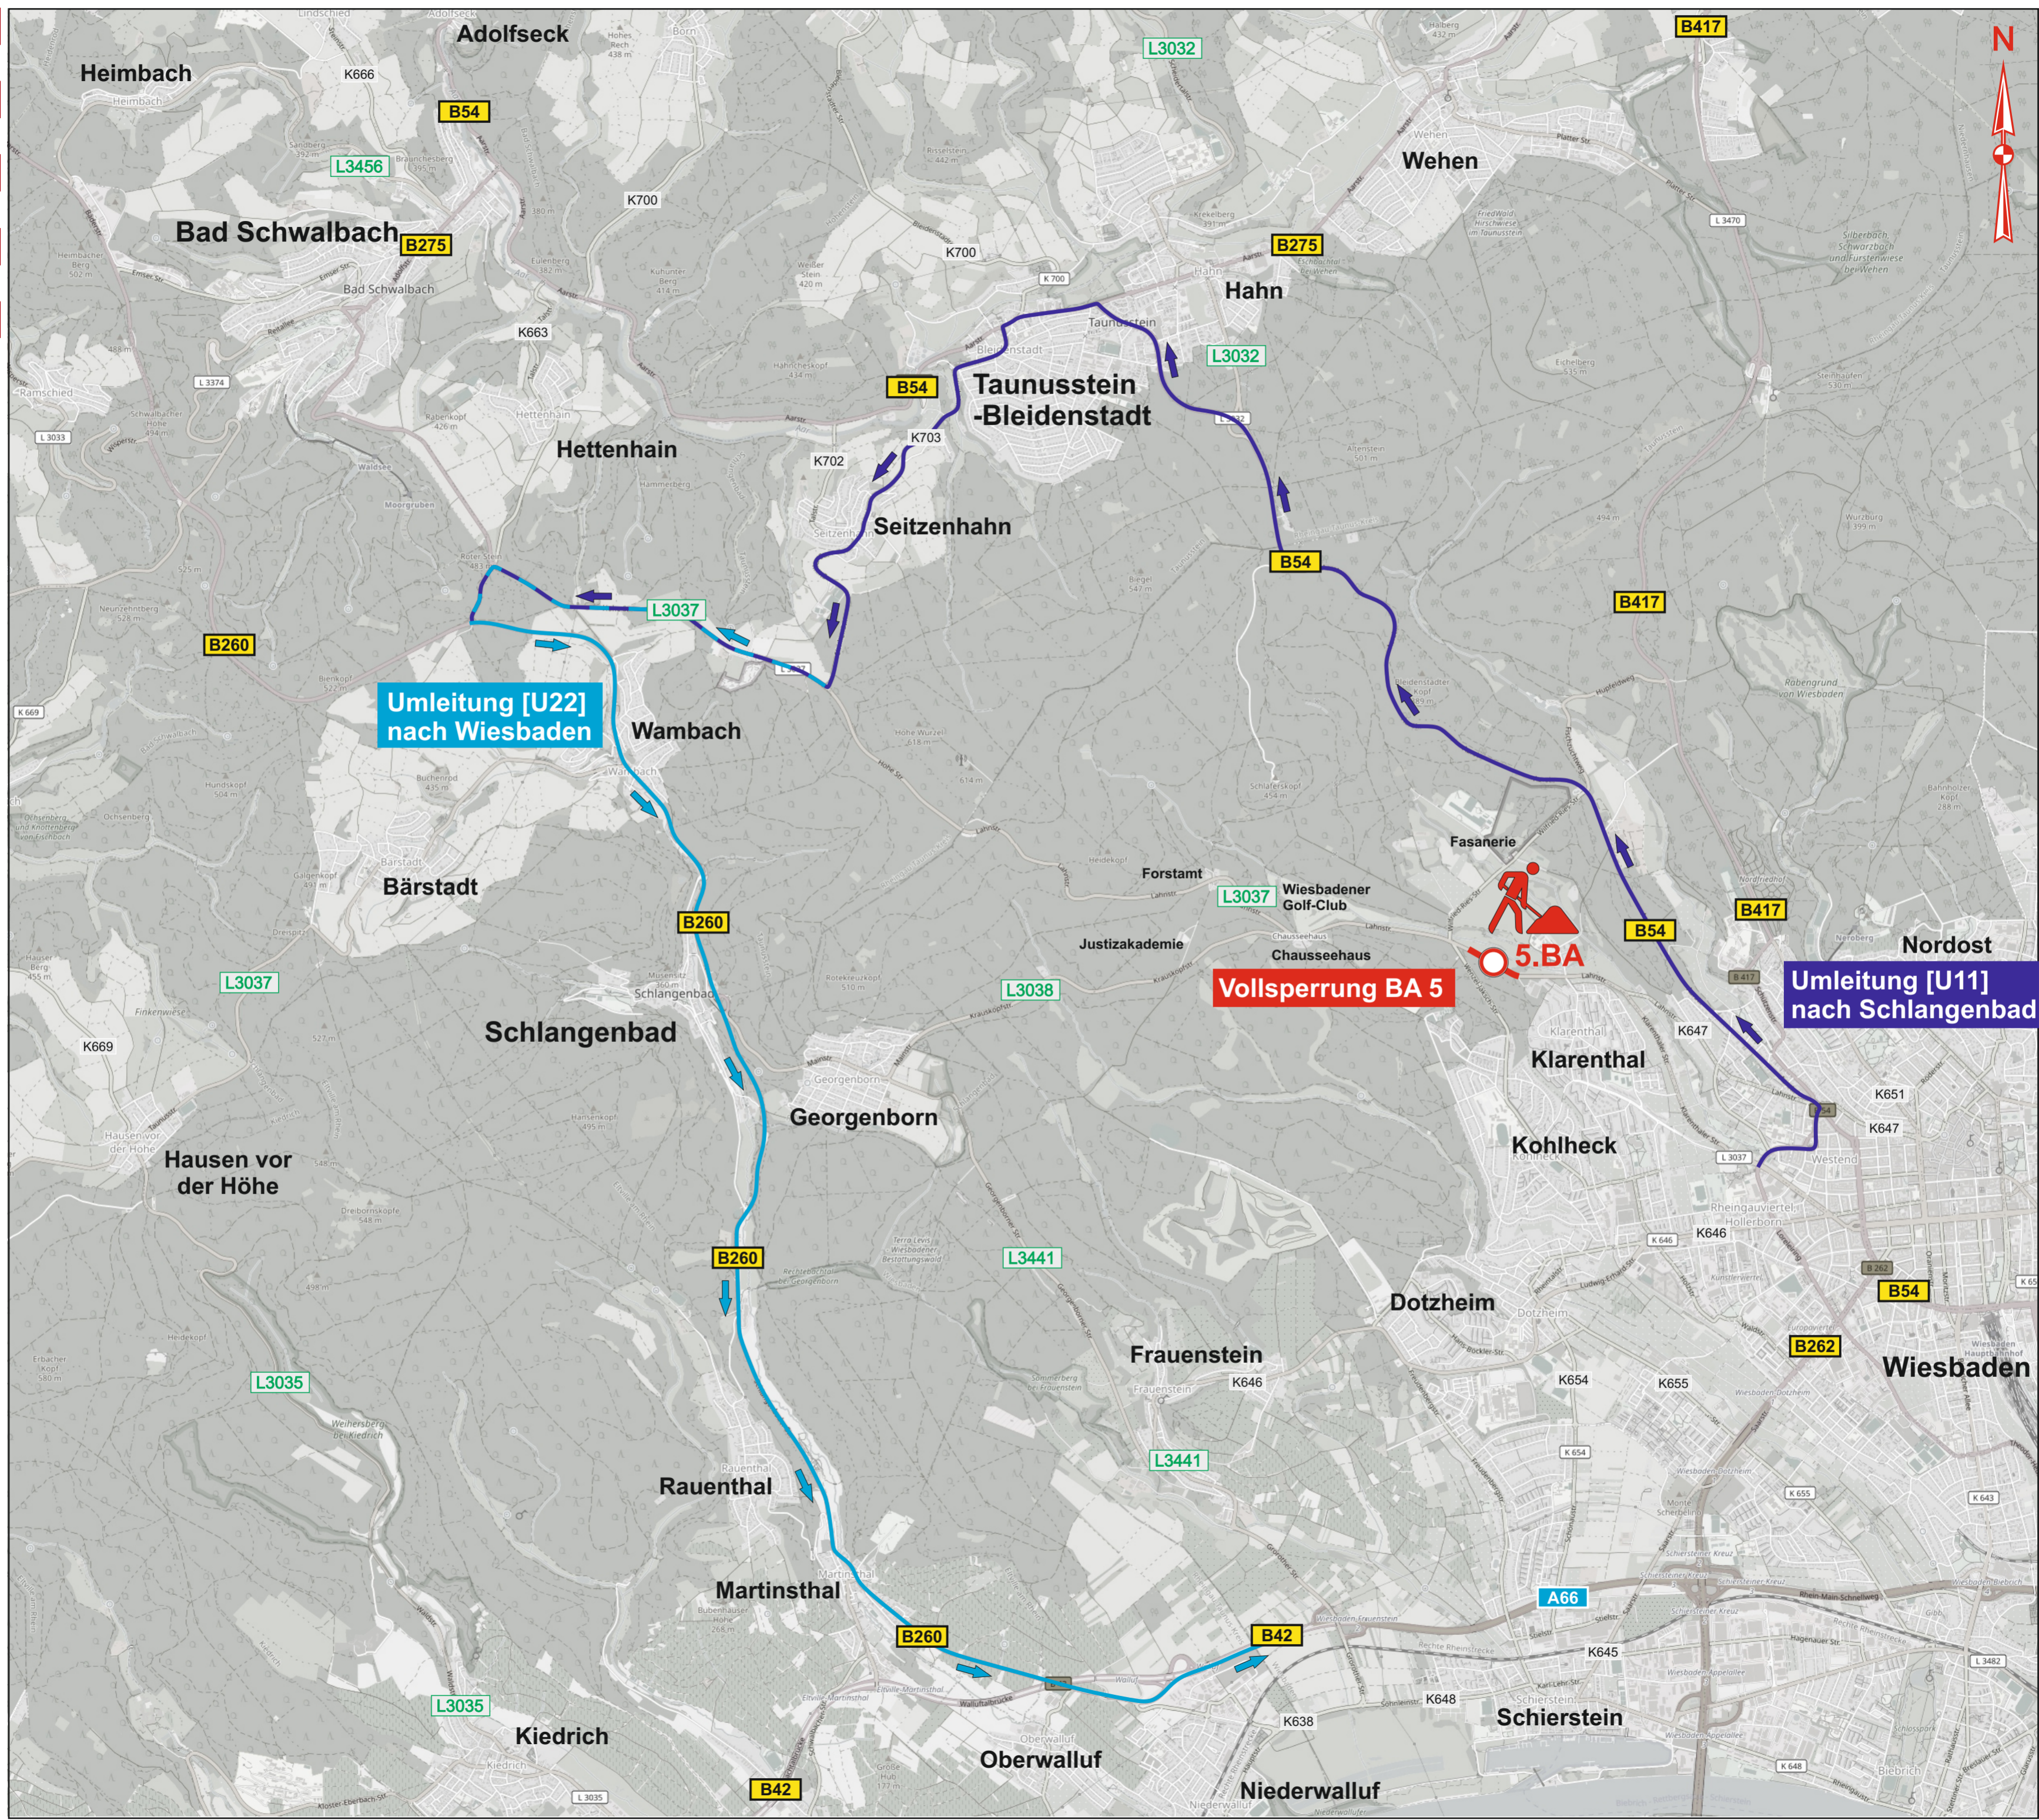

Wehen

Hahn

**Taunusstein
-Bleidenstadt**

Hettenhain

Seitzenhahn

Wambach

Bärstadt

Schlangenbad

Martinthal

Kiedrich

Oberwalluf

Niederwalluf

Schierstein

Nordost

Westend

Wiesbaden Hauptbahnhof

Umleitung [U22] nach Wiesbaden

Vollsperrung BA 5

Umleitung [U11] nach Schlangenbad

Heimbach

Adolfseck

Bad Schwalbach

Wehen

Taunusstein-Bleidenstadt

Nordost

Schlangenbad

Georgenborn

L3038

Vollsperrung BA 5

Umleitung [U11] nach Schlangenbad

Klarenthal

Hausen vor der Höhe