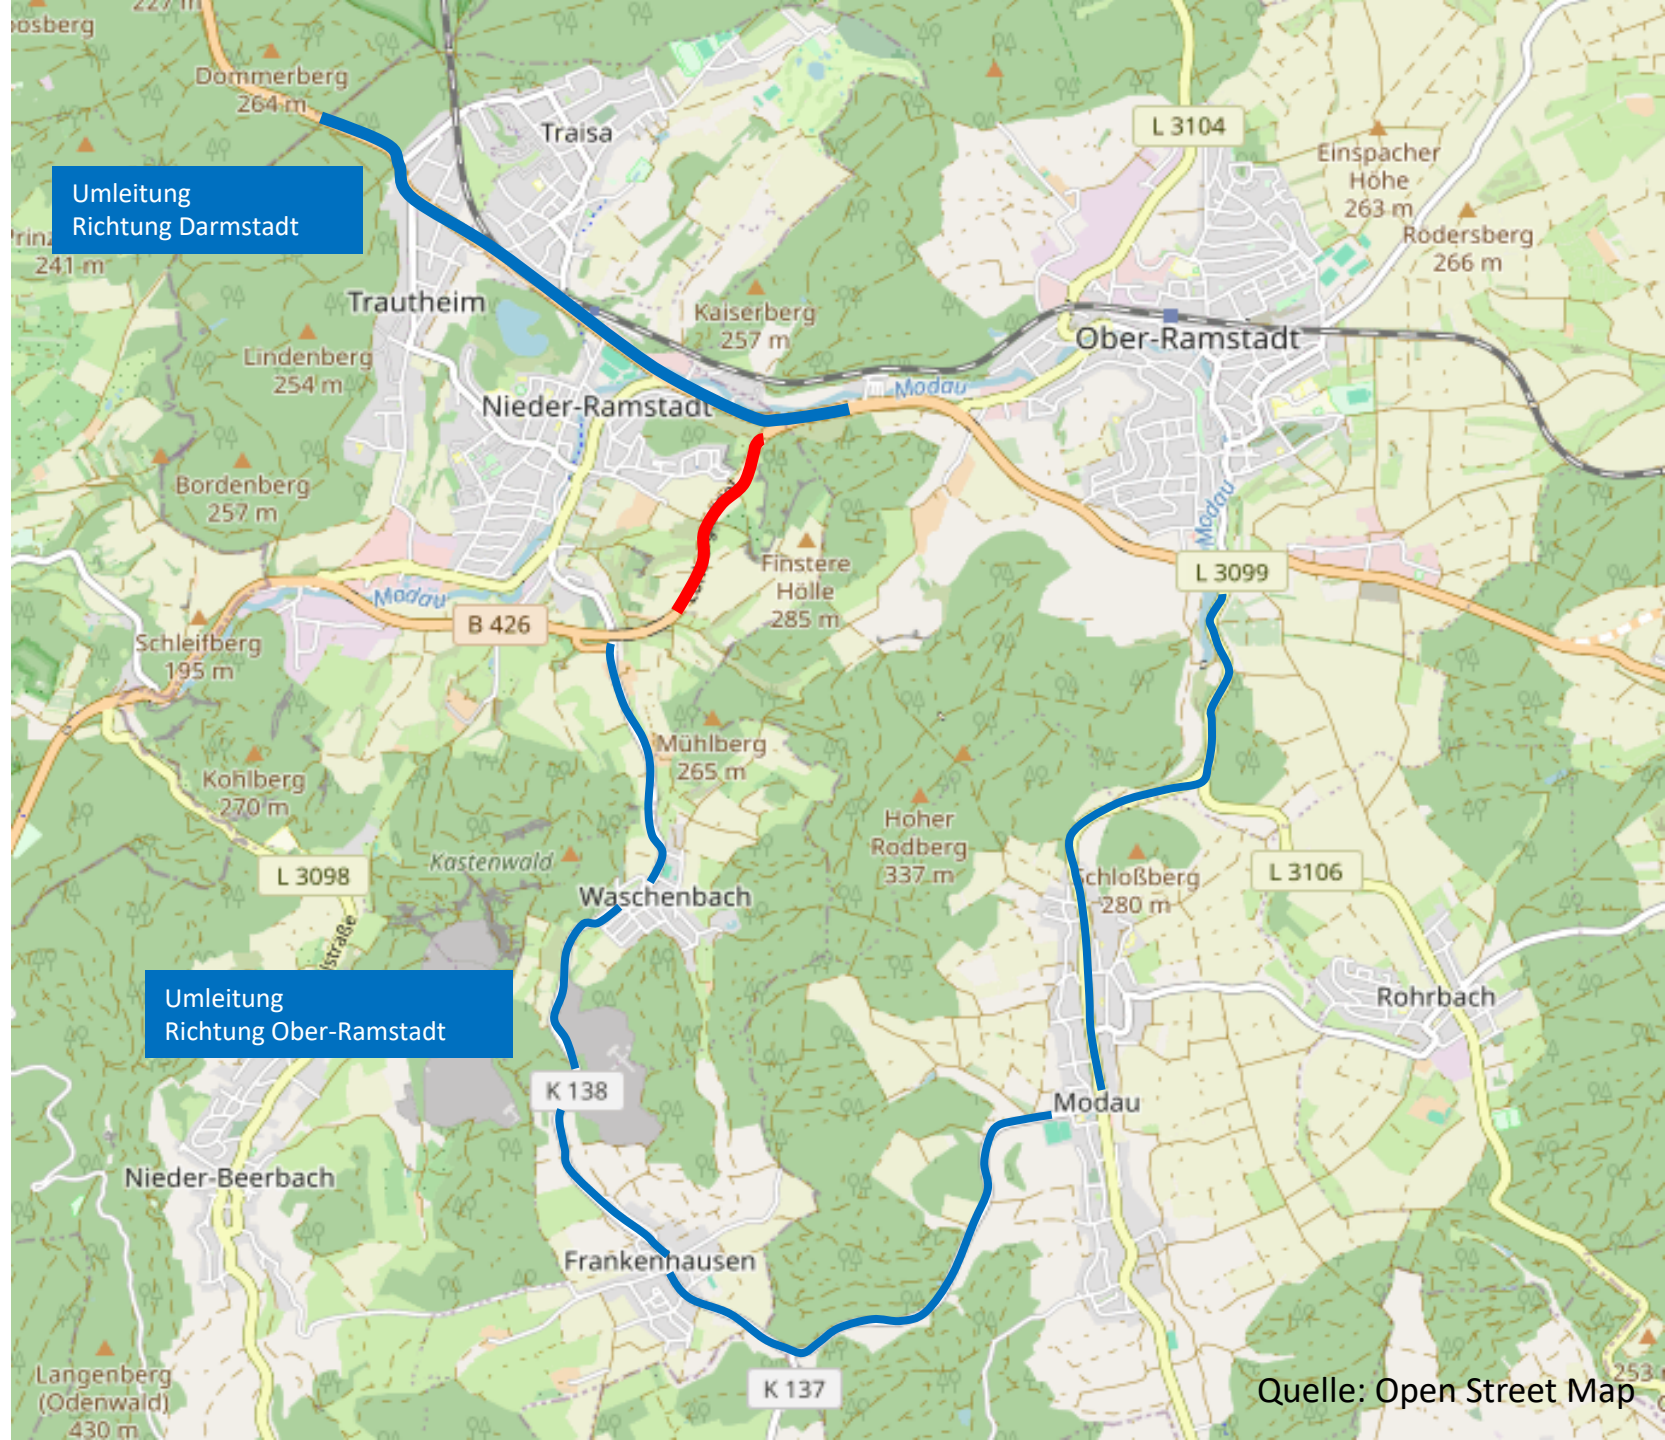

Umleitung

B 426 Wartungsarbeiten Lohbergtunnel

Umleitung
Richtung Darmstadt

Umleitung
Richtung Ober-Ramstadt