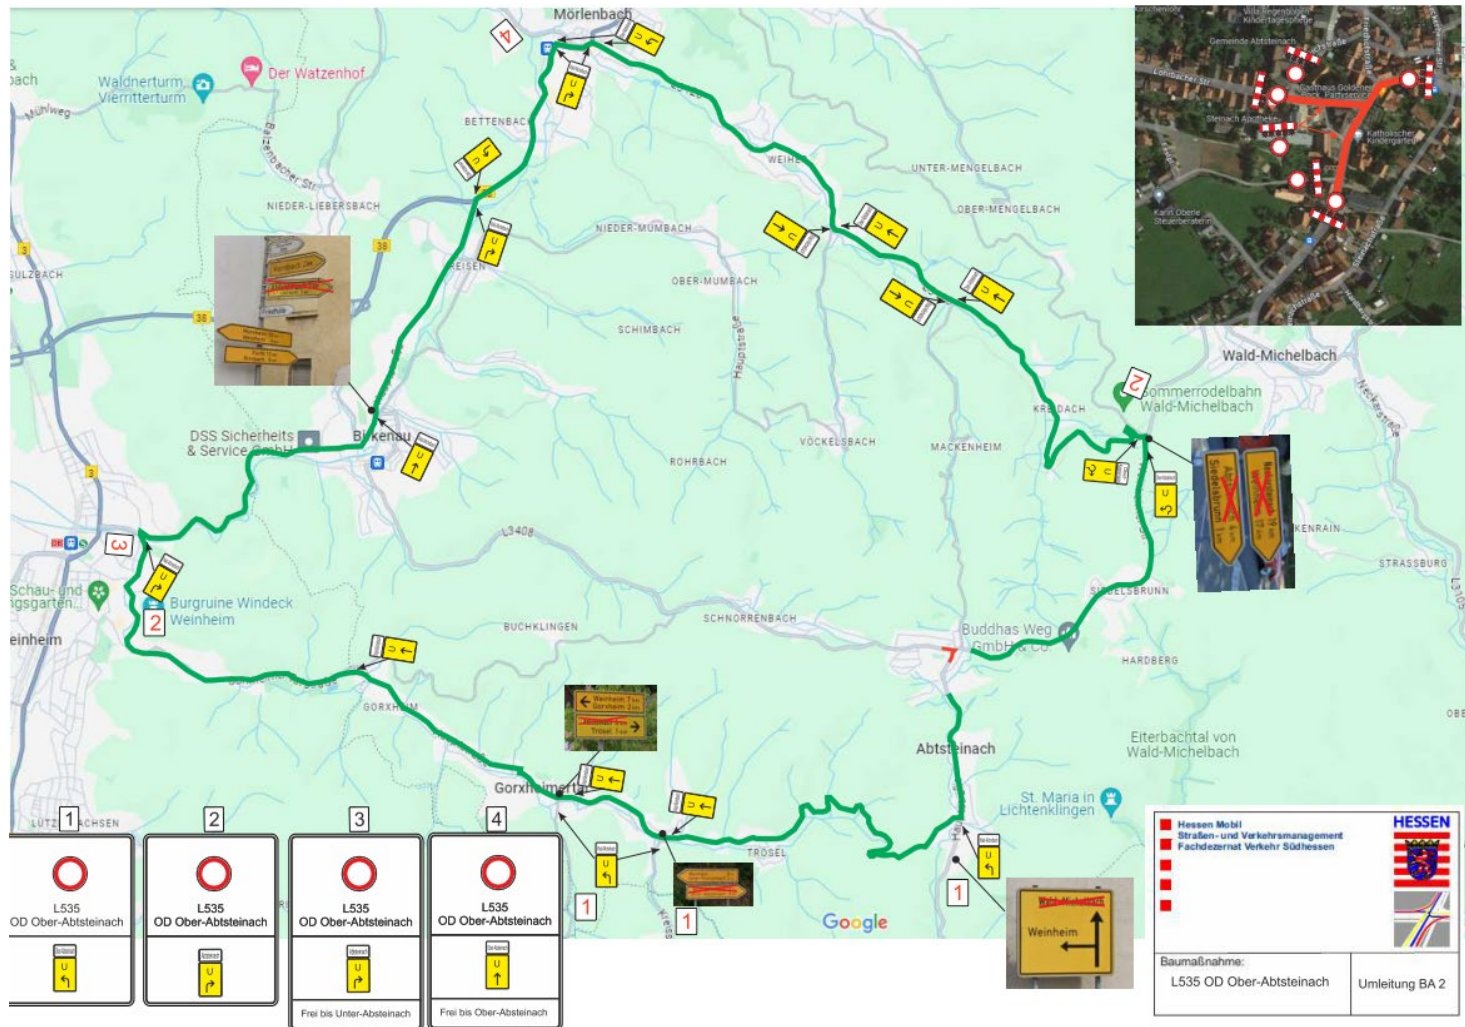

L 535, Fahrbahnerneuerung, Ortsdurchfahrt Ober-Abtsteinach

Umleitung Wochenende vom Fr. 14.03.25 bis Mo. 17.03.25

Freitagnachmittag, 16:30 Uhr bis Montagmorgen, 05:20 Uhr

L 535, Fahrbahnerneuerung, Ortsdurchfahrt Ober-Abtsteinach

Umleitung Wochenende vom Fr. 21.03.25 bis Mo. 24.03.25

Freitagnachmittag, 16:30 Uhr bis Montagmorgen, 05:20 Uhr

L 535, Fahrbahnerneuerung, Ortsdurchfahrt Ober-Abtsteinach

Umleitung Wochenende vom Fr. 28.03.25 bis Mo. 31.03.25

Freitagnachmittag, 16:30 Uhr bis Montagmorgen, 05:20 Uhr