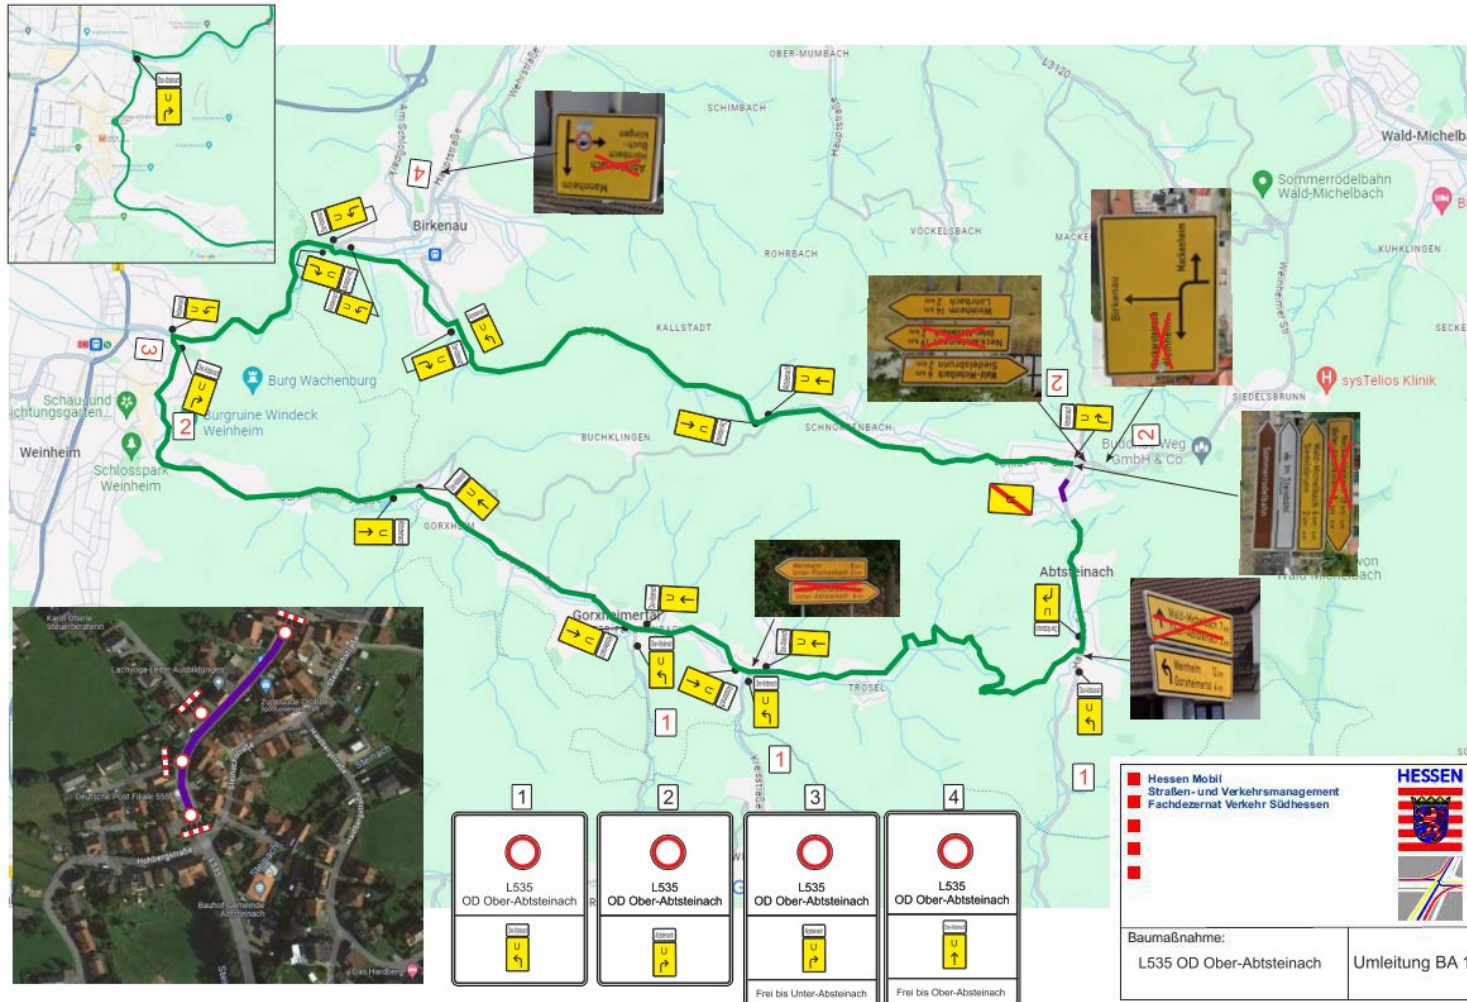

L 535, Fahrbahnerneuerung, Ortsdurchfahrt Ober-Abtsteinach

Umleitung Wochenende vom Fr. 14.03.25 bis Mo. 17.03.25

Freitagnachmittag, 16:30 Uhr bis Montagmorgen, 05:20 Uhr

L 535, Fahrbahnerneuerung, Ortsdurchfahrt Ober-Abtsteinach

Umleitung Wochenende vom Fr. 21.03.25 bis Mo. 24.03.25

Freitagnachmittag, 16:30 Uhr bis Montagmorgen, 05:20 Uhr

L 535, Fahrbahnerneuerung, Ortsdurchfahrt Ober-Abtsteinach

Umleitung Wochenende vom Fr. 28.03.25 bis Mo. 31.03.25

Freitagnachmittag, 16:30 Uhr bis Montagmorgen, 05:20 Uhr